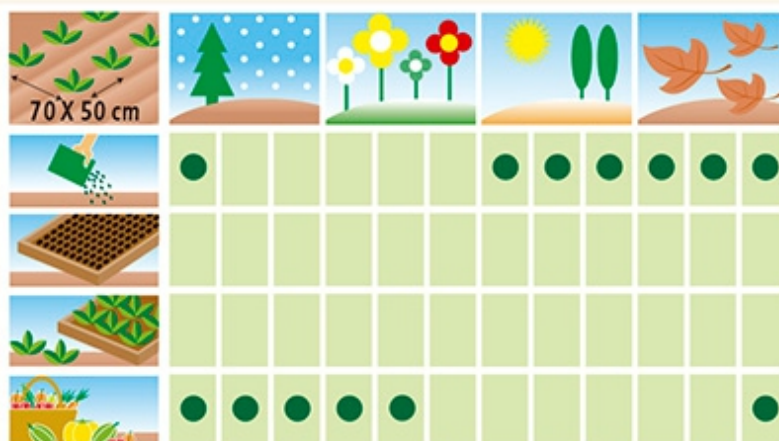

GB **CHARD VERDE DE PENCA BLANCA ANCHA:** Variety with numerous large, dark green leaves. Broad white and very fleshy veins. Hardy and resistant to cold. CULTIVATION: place several seeds in one hole. Thin out after one month leaving 30 cm between each plant. Fertile and deep soils.

FR **POIREE VERDE DE PENCA BLANCA ANCHA:** Variété à nombreuses et grandes feuilles, vert foncées, cloquées. Pétiole large, blanc et très charnu. Plante rustique et résistante au froid. CULTURE: semis direct en poquets, éclaircir à 30 cm. Sol fertile et profond.

DE **MANGOLD VERDE DE PENCA BLANCA ANCHA:** Sorte mit zahlreichen großen dunkelgrünen und knackigen Blättern. Weiße breite und sehr fleischige Blattader. Rustikale Pflanze, gute Widerstandsfähigkeit gegenüber Kälte. ANBAU: in Häufchen aussäen und nach einem Monat die Pflanzen auf 30cm Abstand ausdünnen. Fruchtbare und tiefe Böden.

AR سلق أخضر بصلوع بيضاء واسعة: نوعية ذات أوراق كبيرة، متعددة، لونها أخضر داكن، متورمة. ساق بيضاء عريضة وذات لب كثيف. نبات متين يقاوم البرودة جيدا. الزرع: تزرع حفنات من البذور في الجورات وتتم إزالة البراعم الصغيرة بعد شهر، تترك مسافة 30 سنتم بين نبتة وأخرى. أراضي خصبة وعميقة.

**SEMILLAS / SEMENTES / SEEDS /
SEMENCES / SAMEN / بذور**

▪ ENVASE HERMÉTICO.
EMBALAGEM HERMÉTICA.

▪ VIGOR Y GERMINACIÓN GARANTIZADOS.
VIGOR E GERMINAÇÃO GARANTIDOS.

▪ CONSERVAR EN LUGAR FRESCO Y SECO.
CONSERVAR EM LUGAR FRESCO E SECO.

▪ SEMILLAS PARA SIEMBRA NO APTAS PARA EL
CONSUMO HUMANO O ANIMAL.
SEMENTES IMPRÓPRIAS PARA CONSUMO HUMANO E
ANIMAL, DESTINADAS APENAS PARA SEMEITEIRA.

Datos orientativos en función del clima y forma de cultivo
Dados orientativos em função de clima e forma de cultivo

REGLAS Y NORMAS UE / REGRAS E NORMAS UE - CATEGORÍA STANDARD

CONTENIDO NETO
PESO DO CONTEÚDO

5g

FECHA ÚLTIMO ANÁLISIS:
DATA DA ÚLTIMA ANÁLISE:

VALIDEZ ANÁLISIS HASTA:
VALIDADE ANÁLISE ATÉ:

REF: SHEB1800
ZDIS1800

LOTE:

ROCALBA, S.A. - Productor ES09170031