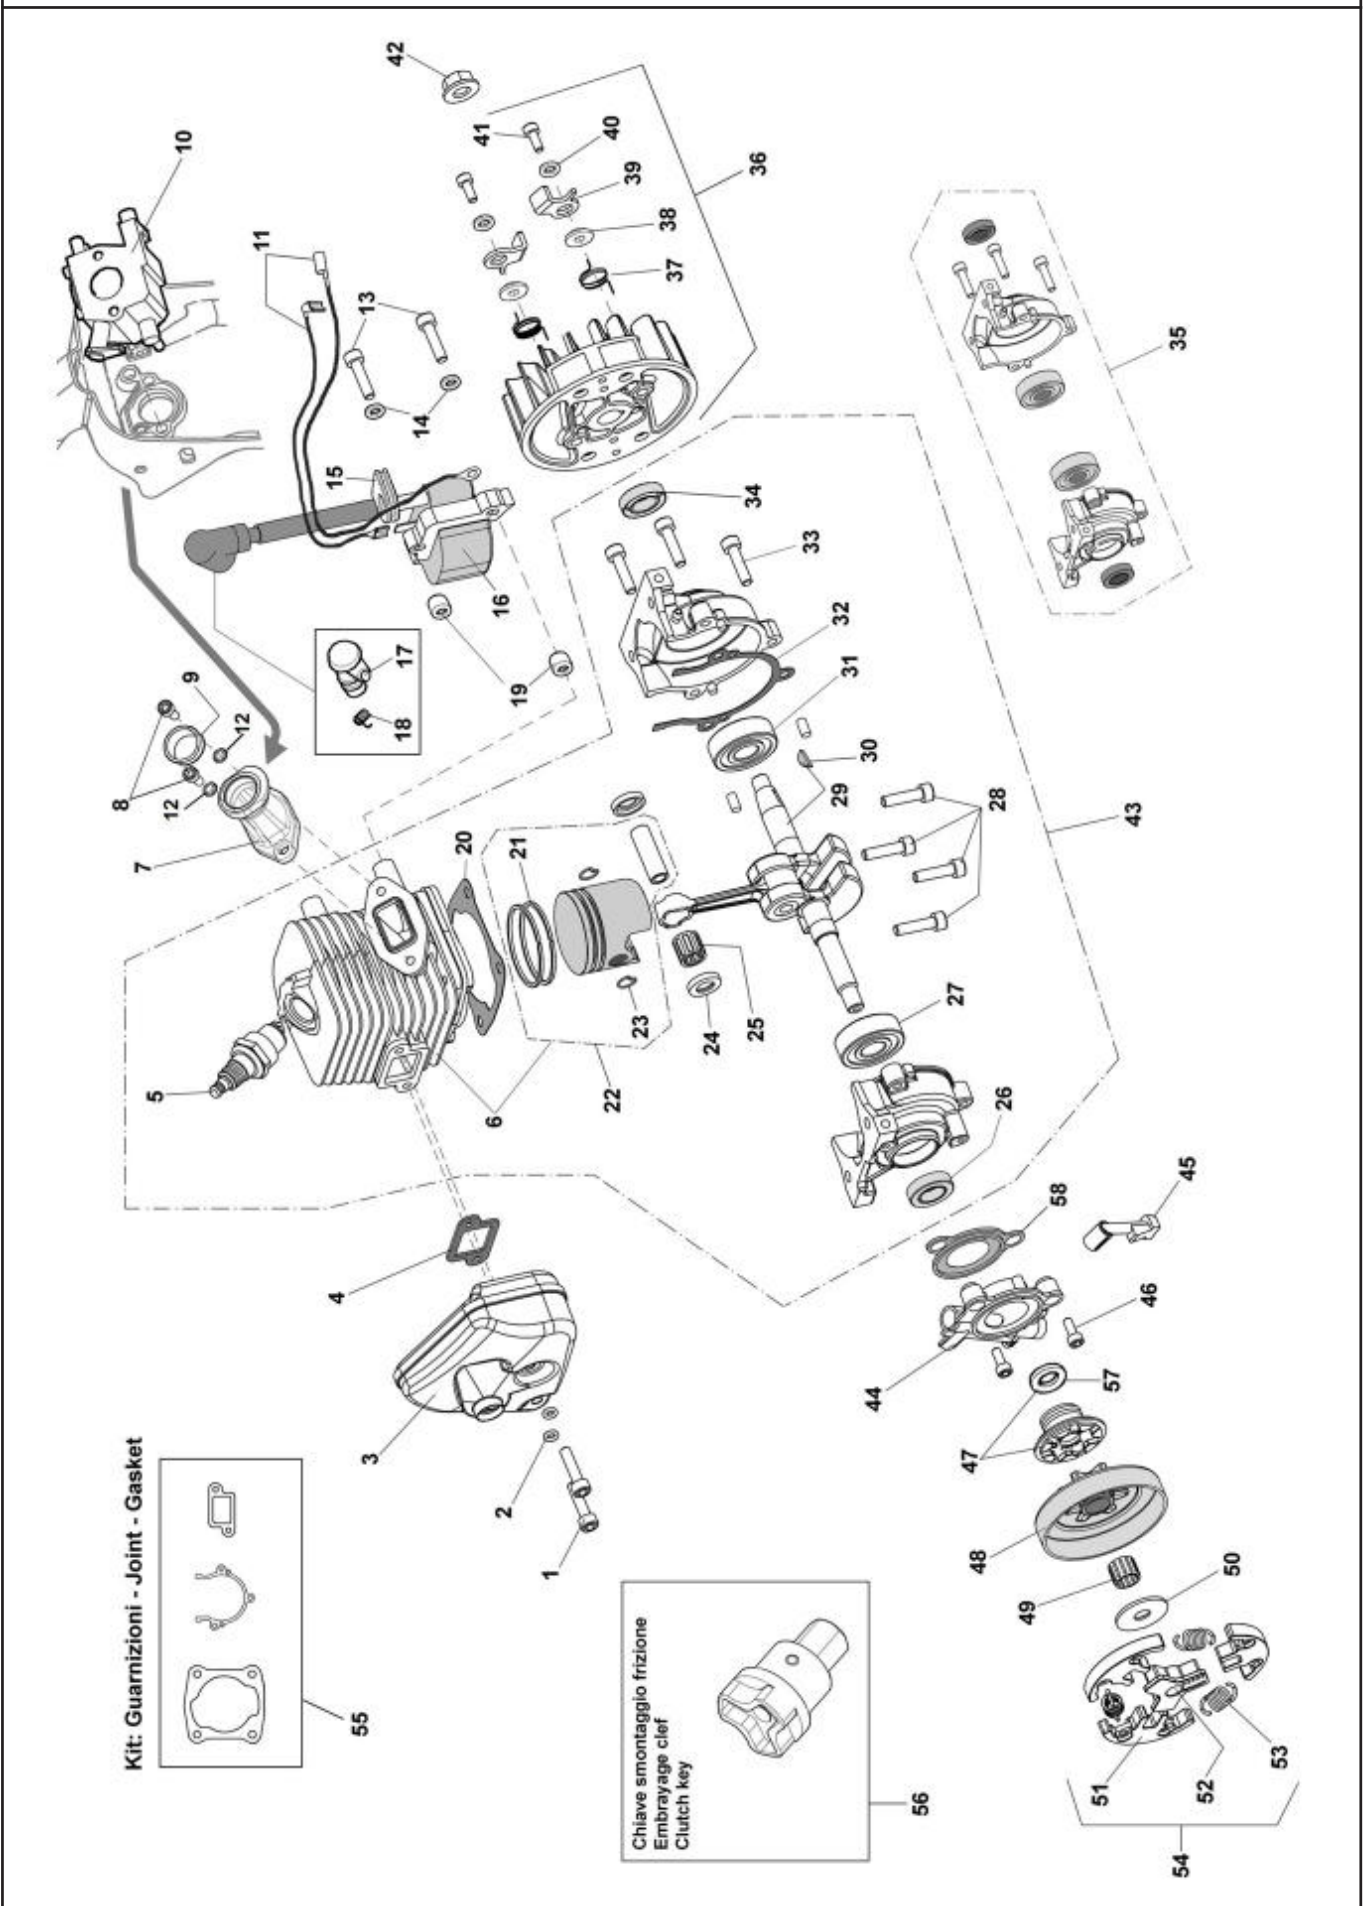

## SPARE PARTS CHAINSAWS

**MCV 3900**  
**MCV 4000**  
**MCV 5100-5600-6200**

## MCV 3900 - ENGINE GROUP

Ref.	Code	Description	Qty	Ref.	Code	Description	Qty
001	020929	SCREW	2	031	020641	BEARING	1
002	020191	WASHER	2	032	035887	GASKET	1
003	036492	POT D'ECHAPP	1	033	021848	SCREW	3
004	036615	GASKET	1	034	020640	SEAL	1
005	021813	SPARK PLUG	1	035	036030	KIT: CARTER	1
006	036610	KIT: CYL. + PIST.	1	036	036031	FLYWHEEL	1
007	035866	COLLECTOR	1	037	035935	SPRING	2
008	020277	SCREW	2	038	035900	SPACER	2
009	035292	RING	1	039	035934	LEVER	2
010	036422	CARBUR. (HD)	1	040	020278	WASHER	2
011	036335	KIT: WIRE	1	041	021192	SCREW	2
012	020278	WASHER	2	042	020058	NUT	1
013	021463	SCREW	2	043	036611	SHORT BLOCK	1
014	031184	WASHER	2	044	035895	COM. PUMP	1
015	036045	RUBBER	1	045	035869	RUBBER	1
016	035939	COIL	1	046	021460	SCREW	2
017	035827	S. P. COVER	1	047	036511	SCREW (1/4")	1
018	036086	SPRING	1		036512	SCREW (3/8")	
019	035949	SPACER	2	048	035995	DRUM (1/4")	1
020	035904	GASKET	1		035989	DRUM (3/8")	
021	20019	RING	1	049	020026	BEARING	1
022	036147	PISTON	1	050	035879	WASHER	1
023	021312	SNAP RING	2	051	035876	KIT(3) : SHOE	1
024	021310	SPACER	2	052	035875	HUB	1
025	021326	BEARING	1	053	035877	SPRING	3
026	020640	SEAL	1	054	036023	CLUTCH	1
027	020641	BEARING	1	055	036036	KIT: GASKET	1
028	020001	SCREW	4	056	036194	CLUTCH KEY	1
029	036042	CRANKSHAFT	1	057	036198	SPACER	1
030	035914	WOODRUFF K.	1	058	036452	RUBBER	1