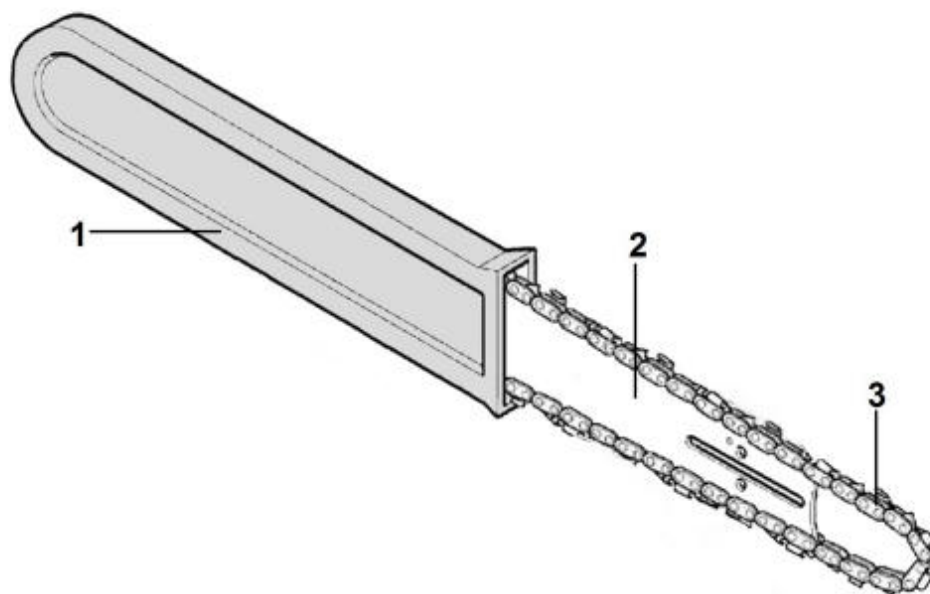

MCV 4000 - DECAL / BAR / CHAINE GROUP