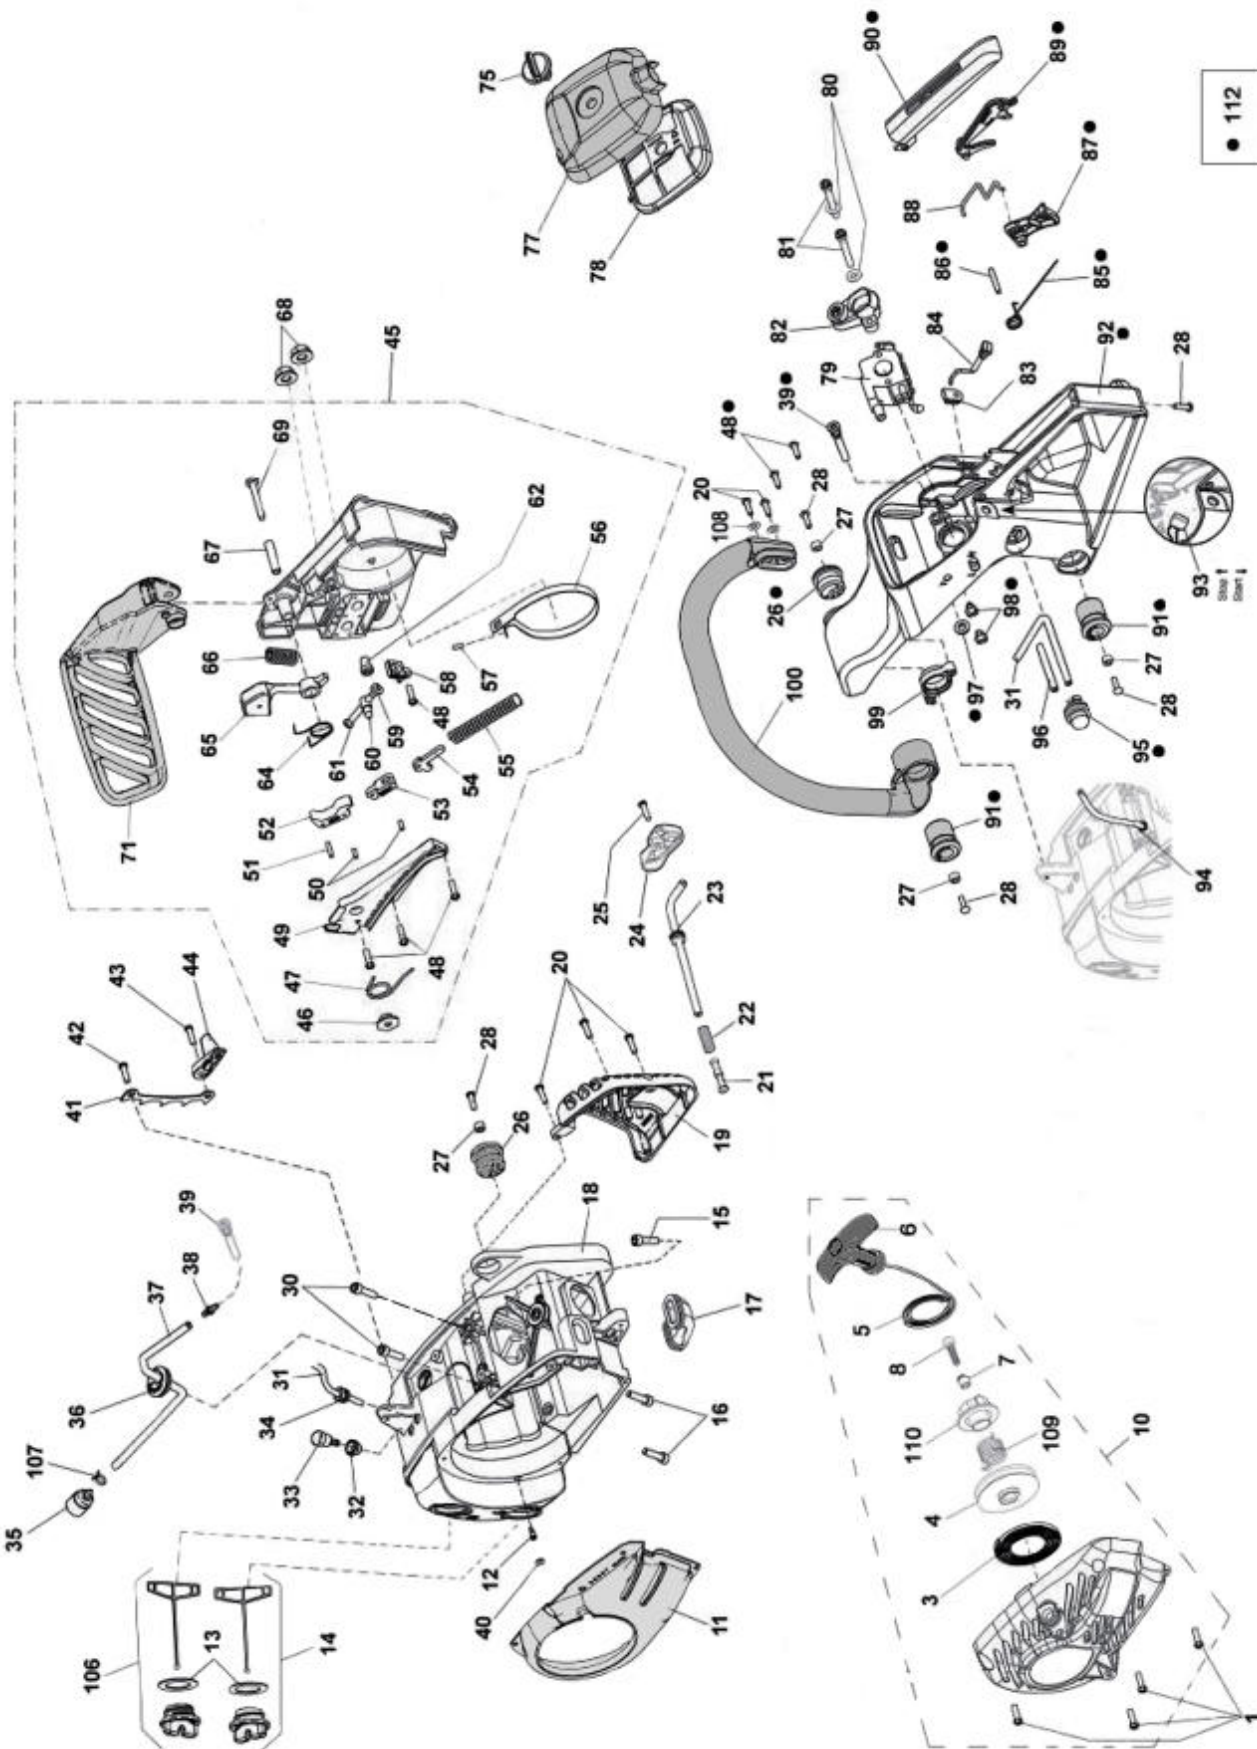

MCV 4000 - KIT GROUP

MCV 4000 - KIT GROUP			
Ref.	Code	Description	Qty
001	035948	SCREW	4
003	020658	SPRING	1
004	036445	PULLEY (1)	1
005	020657	ROPE	1
006	020081	HANDLE	1
007	036451	SPACER	1
008	050646	SCREW	1
010	036187	KIT: START	1
011	035857	COVER	1
012	035874	VALVE	1
013	035905	GASKET	2
014	036038	OIL CAP	1
015	020064	SCREW	1
016	021631	SCREW	2
017	036218	INLET MANIF.	1
018	036722	CRANKCASE	1
019	036479	COVER	1
020	036077	SCREW	2
021	031290	PIN	1
022	031665	SPRING	1
023	036395	PIPE (oil)	1
024	036076	COVER	1
025	035511	SCREW	1
026	036177	SHOCK ABS.	2
027	035899	SPACER	4
028	036077	SCREW	5
030	021631	SCREW	2
031	036193	OVERF. PIPE	1
032	035870	RUBBER	1
033	020100	BREATHER	1
034	035889	GRUMMET	1
035	036164	FILTER	1
036	035883	GRUMMET	1
037	035891	PIPE	1
038	035886	CONNECTION	1
039	035872	PIPE (fuel)	1
040	022384	O.R.	1
041	035882	HOOK	1
042	036014	SCREW	1
043	035065	SCREW	1
044	035863	CHAIN CATCH.	1
045	036189	KIT: BRAKE	1
046	035901	NUT	1
047	035918	SPRING	1
048	035948	SCREW	6
049	036071	COVER	1
050	021461	PIN	2
051	021462	PIN	1
052	035840	LEVER 1	1
053	035841	LEVER 2	1
054	035843	LEVER 3	1
055	035845	SPRING	1
056	035844	SPRING	1
057	035092	PIN	1
058	035853	BRACKET	1
059	035909	CROWN	1
060	035029	PIN	1
061	035907	SCREW	1
062	035910	BEVEL PINION	1
064	035919	SPRING	1
065	035842	LEVER	1
066	035917	SPRING	1
067	035898	PIN	1
068	020058	NUT	2
069	036022	SCREW	1
071	035839	HANDLE	1
075	035832	SCREW	1
077	036150	COVER	1
078	036041	KIT: FILTER	1
079	035941	CARBURET.	1
080	020278	WASHER	2
081	020878	VITE - VIS - SCREW	2
082	035828	BRACKET	1
083	036183	RUBBER	1
084	036141	LEVER	1
085	035915	SPRING	1
086	036185	PIN	1
087	036158	LEVER ACC.	1
088	036184	SPRING	1
089	036159	LEVER	1
090	036155	COVER	1
091	036178	SHOCK ABS.	2
092	036157	HANDLE	1
093	036143	SWITCH	1
094	035873	PIPE (pulse)	1
095	035769	AIR-PURGE	1
096	036192	INLETPPIPE	1
097	035981	RUBBER	1
098	035902	SPACER	2
099	036152	BRACKET	1
100	036151	HANDLE	1
106	036349	MIX CAP	1
107	021849	CLIP	1
108	020278	WASHER	2
109	036663	SPRING	1
110	036446	PULLEY (2)	1
112	036318	KIT: HANDLE	1