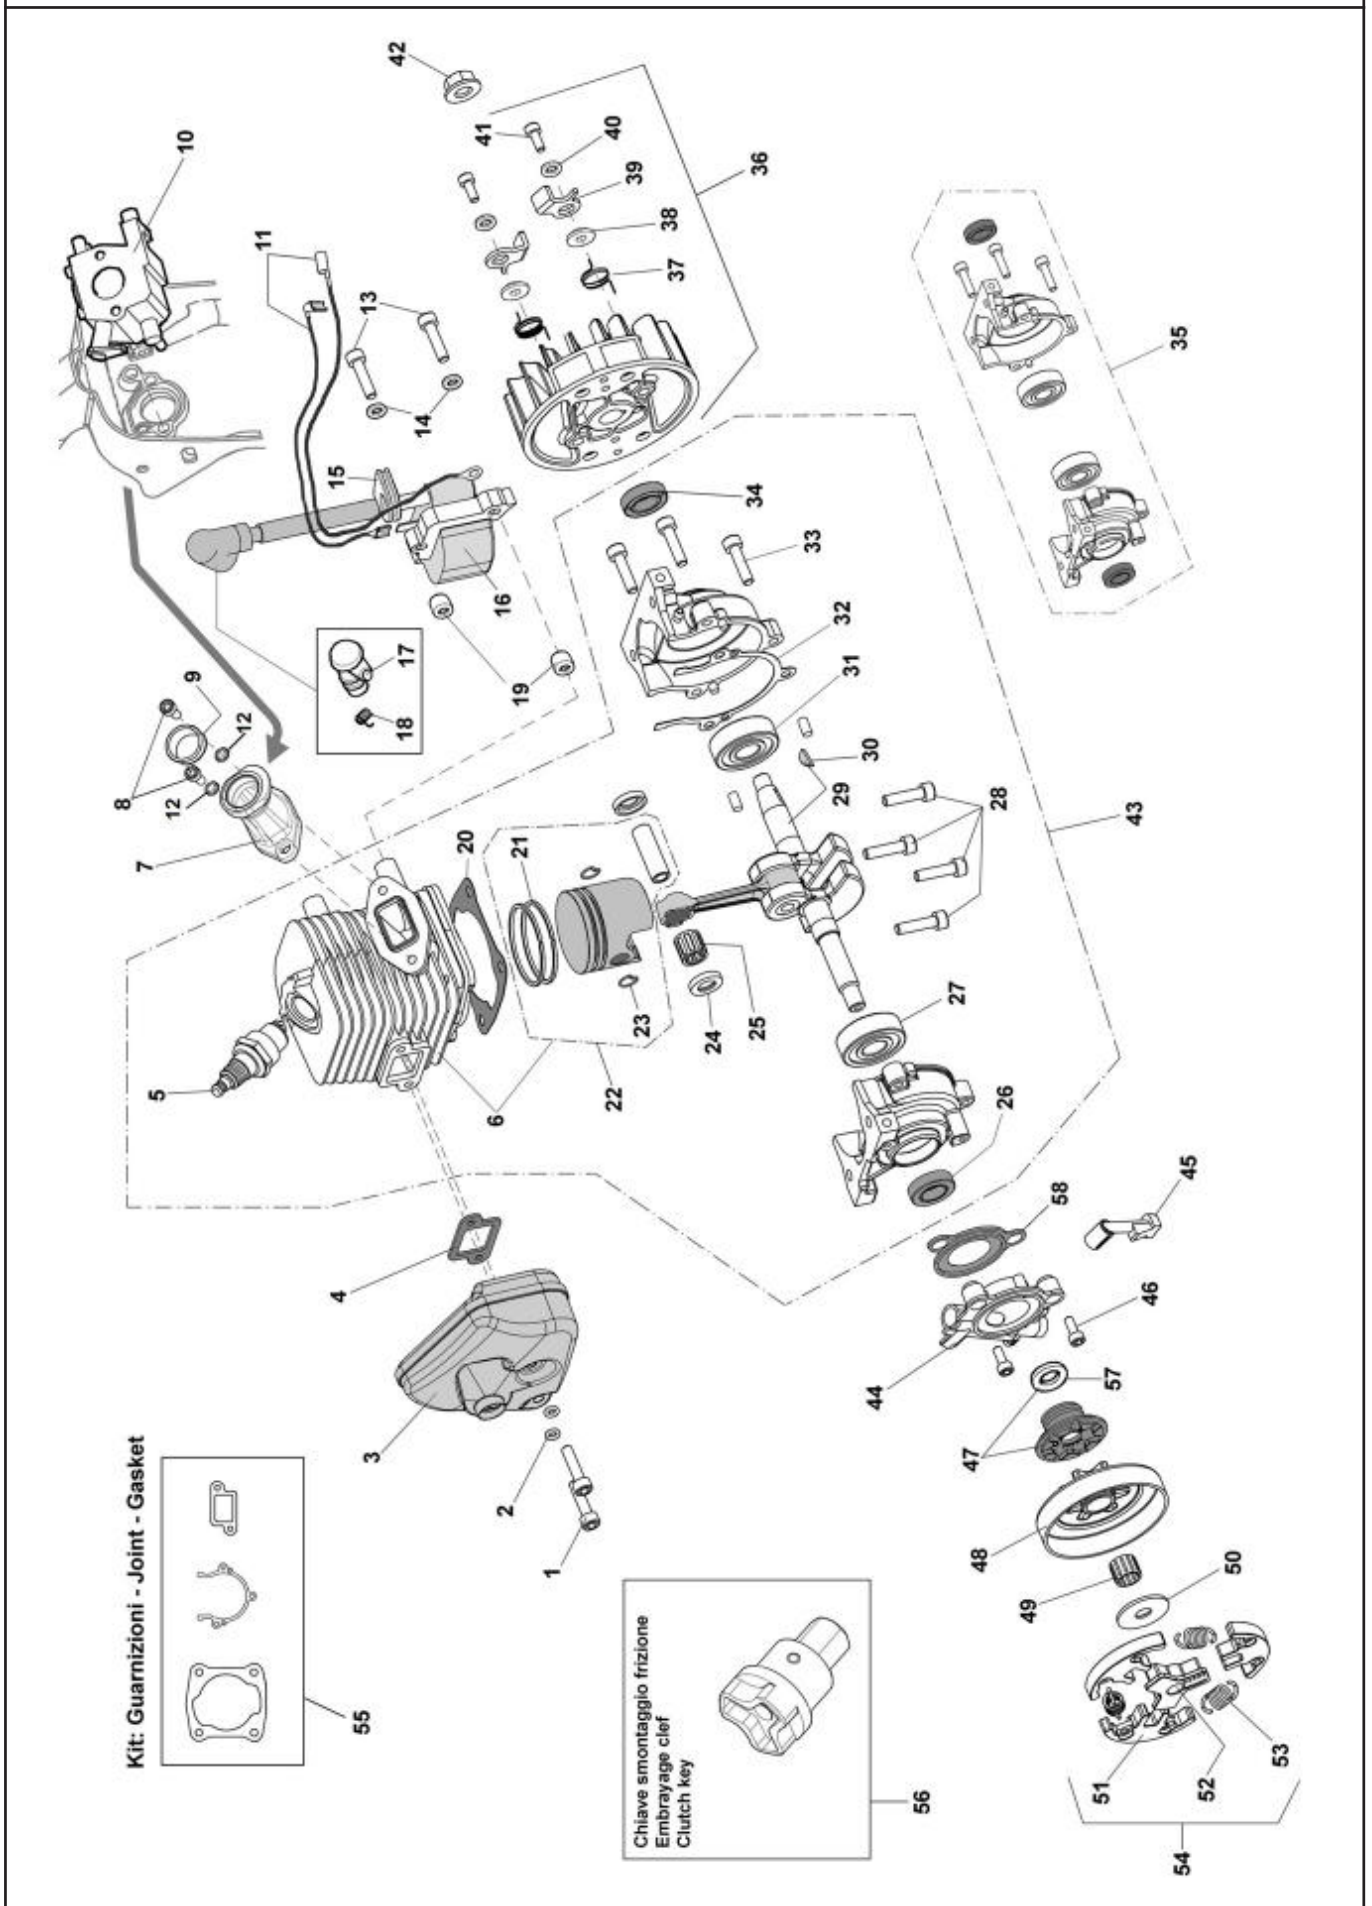

MCV 4000 - ENGINE GROUP

MCV 4000 - ENGINE GROUP			
Ref.	Code	Description	Qty
001	020929	SCREW	2
002	020191	WASHER	2
003	036492	SILENCER	1
004	036615	GASKET	1
005	021813	SPARK PLUG	1
006	036610	KIT: CYL. + PIST.	1
007	035866	COLLECTOR	1
008	020277	SCREW	2
009	035292	RING	1
010	036422	CARBUR. (HD)	1
011	036335	KIT: WIRE	1
012	020278	WASHER	2
013	021463	SCREW	2
014	031184	WASHER	2
015	036045	RUBBER	1
016	035939	COIL	1
017	035827	S. P. COVER	1
018	036086	SPRING	1
019	035949	SPACER	2
020	035904	GASKET	1
021	20019	RING	1
022	036147	KIT: PISTON	1
023	021312	SNAP RING	2
024	021310	SPACER	2
025	021326	BEARING	1
026	020640	SEAL	1
027	020641	BEARING	1
028	020001	SCREW	4
029	036042	CRANKSHAFT	1
030	035914	WOODRUFF K.	1
031	020641	BEARING	1
032	035887	GASKET	1
033	021848	SCREW	3
034	020640	SEAL	1
035	036030	KIT: CARTER	1
036	036031	FLYWHEEL	1
037	035935	SPRING	2
038	035900	SPACER	2
039	035934	LEVER	2
040	020278	WASHER	2
041	021192	SCREW	2
042	020058	NUT	1
043	036611	SHORT BLOCK	1
044	035895	COM. PUMP	1
045	035869	RUBBER	1
046	021460	SCREW	2
047	036512	SCREW (3/8")	1
048	035989	DRUM (3/8")	1
049	020026	BEARING	1
050	035879	WASHER	1
051	035876	KIT(3) : SHOE	1
052	035875	HUB	1
053	035877	SPRING	3
054	036023	CLUTCH	1
055	036036	KIT: GASKET	1
056	036194	CLUTCH KEY	1
057	036198	SPACER	1
058	036452	RUBBER	1