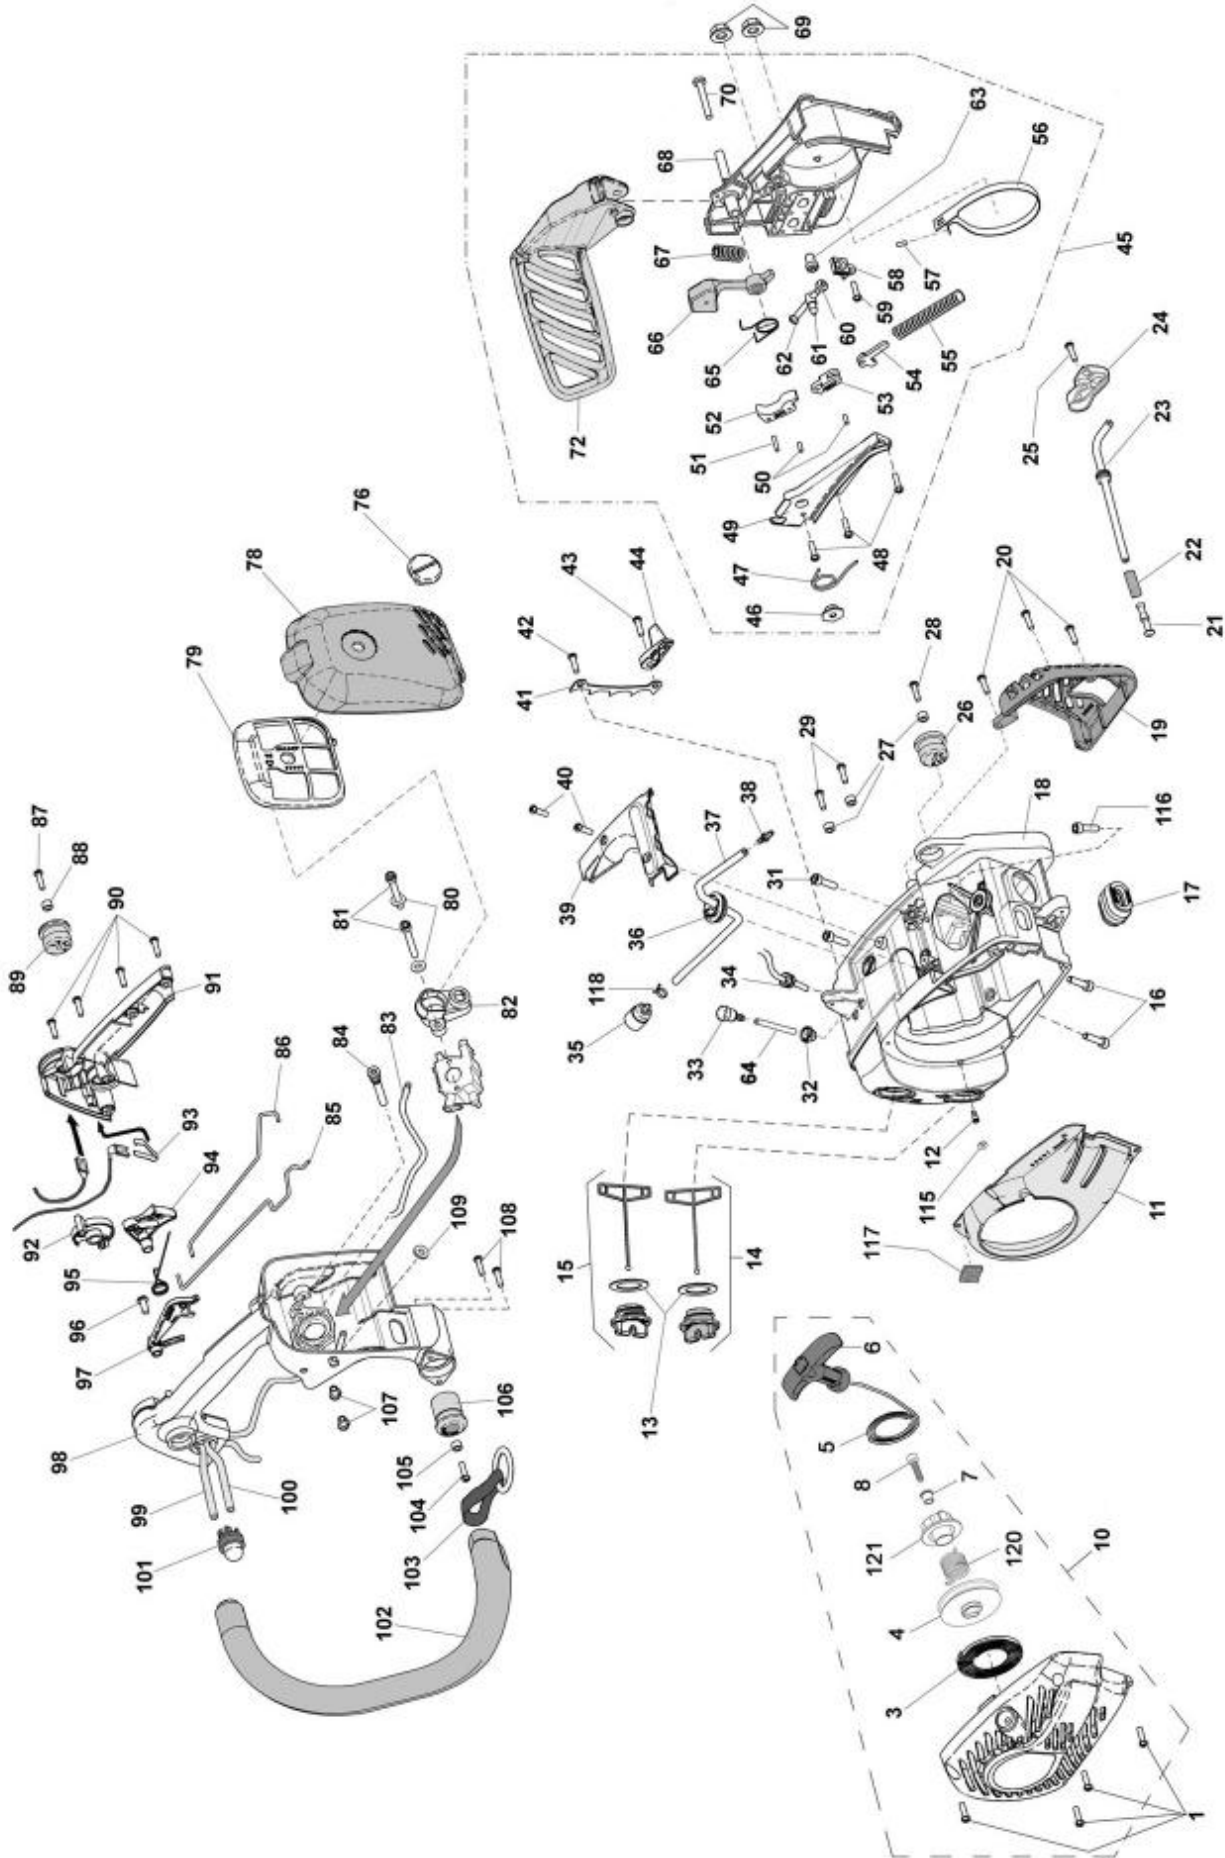

MCV 3900 - KIT GROUP

MCV 3900 - KIT GROUP			
Ref.	Code	Description	Qty
001	035948	SCREW	4
003	020658	SPRING	1
004	036445	PULLEY (1)	1
005	020657	ROPE	1
006	020081	HANDLE	1
007	036451	SPACER	1
008	050646	SCREW	1
010	036176	KIT: START	1
011	035857	COVER	1
012	035874	VALVE	1
013	035905	GASKET	1
014	036038	OIL CAP	1
015	036349	MIX CAP	1
016	021631	SCREW	2
017	035868	RUBBER	1
018	036722	CRANKCASE	1
019	036479	COVER	1
020	035948	SCREW	3
021	031290	PIN	1
022	031665	SPRING	1
023	036395	PIPE (oil)	1
024	036076	COVER	1
025	035511	SCREW	1
026	036177	SHOCK ABS.	1
027	035899	SPACER	3
028	036077	SCREW	1
029	035948	SCREW	2
031	021631	SCREW	2
032	035870	RUBBER	1
033	020100	BREATHER	1
034	035889	GRUMMET	1
035	036164	FILTER	1
036	035883	GRUMMET	1
037	035891	PIPE	1
038	035886	CONNECTION	1
039	036629	COVER	1
040	021342	SCREW	2
041	035882	HOOK	1
042	036014	SCREW	1
043	035065	SCREW	1
044	035863	CHAIN CATCH.	1
045	036189	KIT: BRAKE	1
046	035901	NUT	1
047	035918	SPRING	1
048	021342	SCREW	3
049	036071	COVER	1
050	021461	PIN	2
051	021462	PIN	1
052	035840	LEVER 1	1
053	035841	LEVER 2	1
054	035843	LEVER 3	1
055	035845	SPRING	1
056	035844	SPRING	1
057	035092	PIN	1
058	035853	BRACKET	1
059	021342	SCREW	1
060	035909	CROWN	1
061	035029	PIN	1
062	035907	SCREW	1
063	035910	BEVEL PINION	1
065	035919	SPRING	1
064	023621	PIPE	1
066	035842	LEVER	1
067	035917	SPRING	1
068	035898	PIN	1
069	020058	NUT	2
070	036022	SCREW	1
072	035839	HANDLE	1
076	035832	SCREW	1
078	035831	COVER	1
079	036041	FILTER	1
080	020278	WASHER	2
081	020878	SCREW	2
082	035828	BRACKET	1
083	035873	PIPE (pulse)	1
084	035872	PIPE (fuel)	1
085	035987	LEVER	1
086	035997	LEVER	1
087	036077	SCREW	1
088	035899	SPACER	1
089	036177	SHOCK ABS.	1
090	035948	SCREW	4
091	035834	HANDLE	1
092	035838	SWITCH	1
093	035936	SPRING	1
094	035836	LEVER ACC.	1
095	035915	SPRING	1
096	036253	SCREW	1
097	035837	LEVER	1
098	035833	HANDLE	1
099	035916	INLETPPIPE	1
100	035893	OVERF. PIPE	1
101	035769	AIR-PURGE	1
102	035835	HANDLE	1
103	036027	BUCKLE	1
104	036077	SCREW	1
105	035899	SPACER	1
106	036178	SHOCK ABS.	1
107	035902	SPACER	2
108	036013	SCREW	2
109	035981	RUBBER	1
115	022384	O.R.	1
116	020064	SCREW	1
117	036032	FILTER	1
118	021849	ANILLO	1
120	036663	SPRING	1
121	036446	PULLEY (2)	1