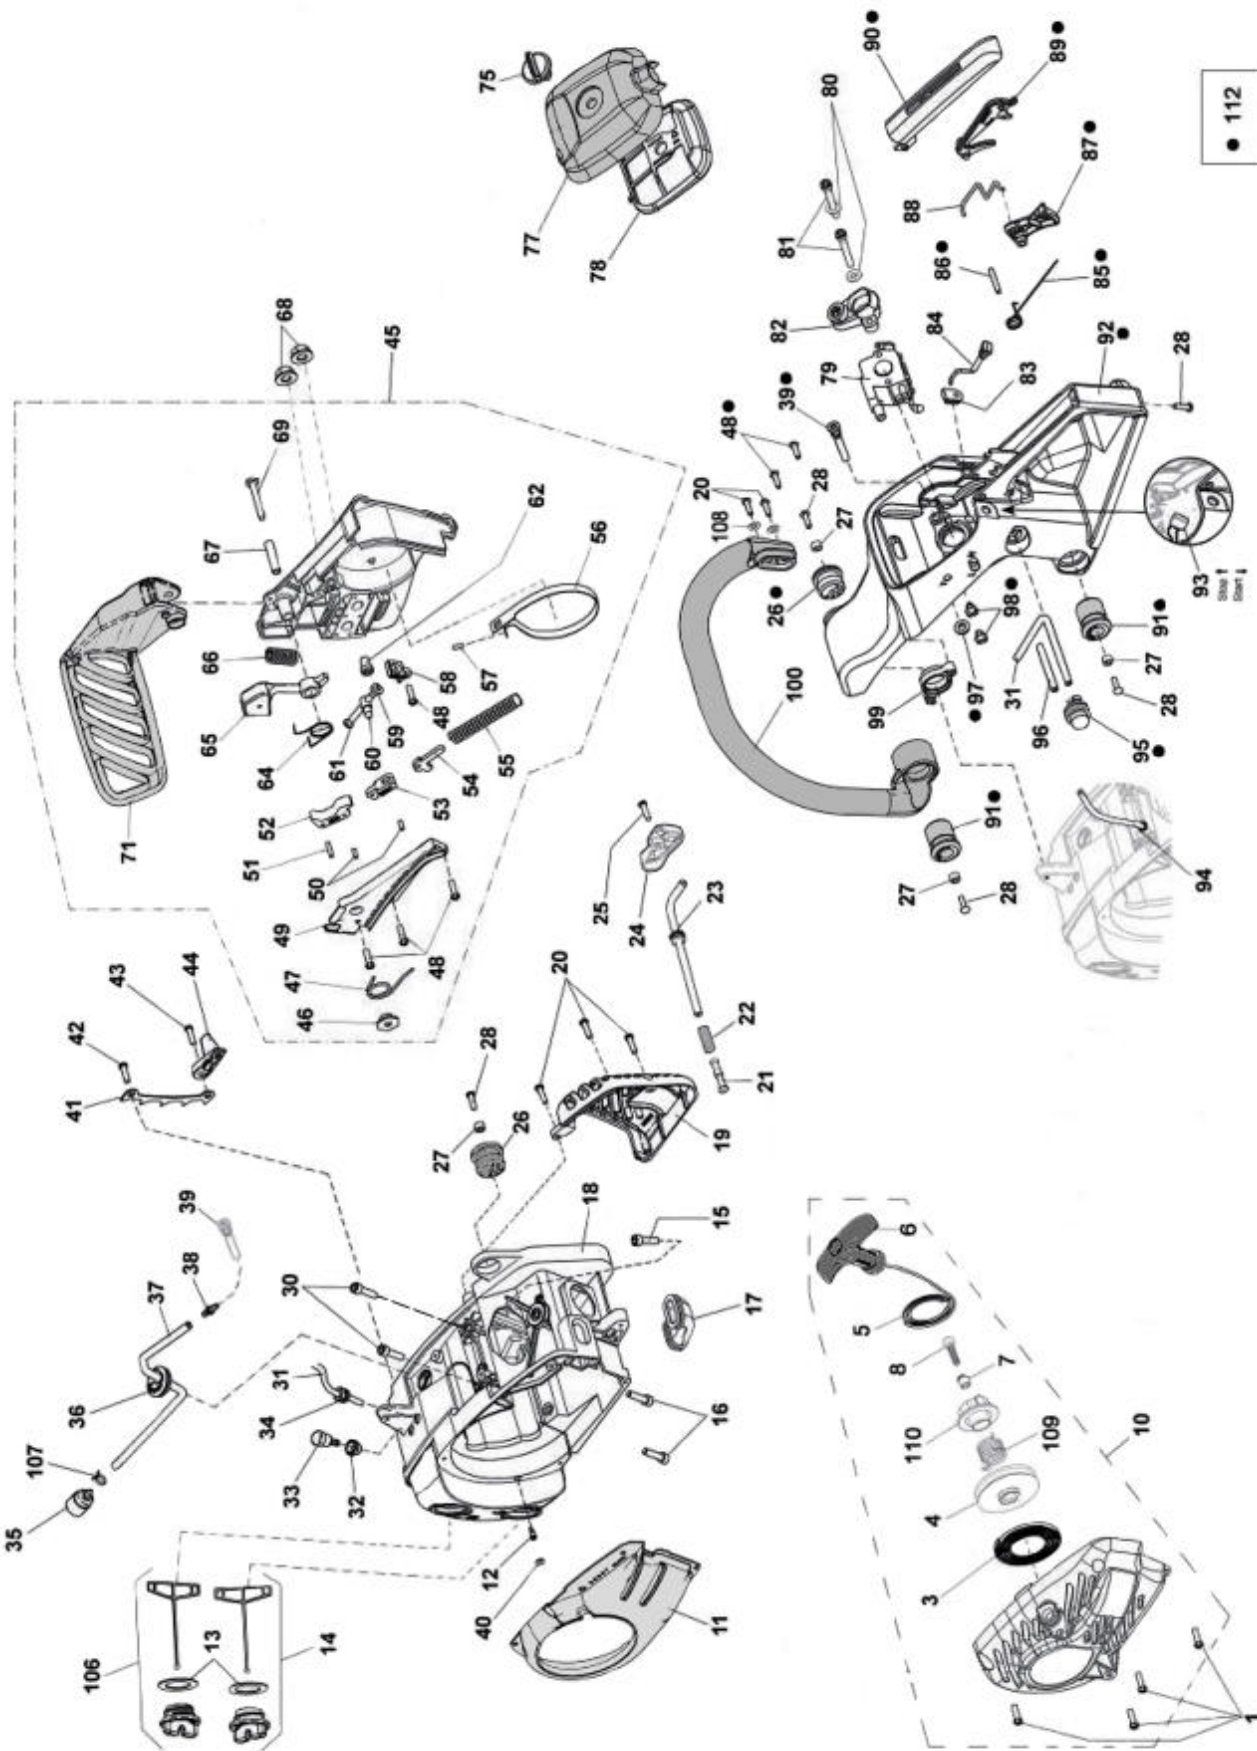

MCV 4000 - KIT GROUP

MCV 4000 - KIT GROUP			
Ref.	Code	Description	Qty
001	035948	SCREW	4
003	020658	SPRING	1
004	036445	PULLEY (1)	1
005	020657	ROPE	1
006	020081	HANDLE	1
007	036451	SPACER	1
008	050646	SCREW	1
010	036187	KIT: START	1
011	035857	COVER	1
012	035874	VALVE	1
013	035905	GASKET	2
014	036038	OIL CAP	1
015	020064	SCREW	1
016	021631	SCREW	2
017	036218	INLET MANIF.	1
018	036722	CRANKCASE	1
019	036479	COVER	1
020	036077	SCREW	2
021	031290	PIN	1
022	031665	SPRING	1
023	036395	PIPE (oil)	1
024	036076	COVER	1
025	035511	SCREW	1
026	036177	SHOCK ABS.	2
027	035899	SPACER	4
028	036077	SCREW	5
030	021631	SCREW	2
031	036193	OVERF. PIPE	1
032	035870	RUBBER	1
033	020100	BREATHER	1
034	035889	GRUMMET	1
035	036164	FILTER	1
036	035883	GRUMMET	1
037	035891	PIPE	1
038	035886	CONNECTION	1
039	035872	PIPE (fuel)	1
040	022384	O.R.	1
041	035882	HOOK	1
042	036014	SCREW	1
043	035065	SCREW	1
044	035863	CHAIN CATCH.	1
045	036189	KIT: BRAKE	1
046	035901	NUT	1
047	035918	SPRING	1
048	035948	SCREW	6
049	036071	COVER	1
050	021461	PIN	2
051	021462	PIN	1
052	035840	LEVER 1	1
053	035841	LEVER 2	1
054	035843	LEVER 3	1
055	035845	SPRING	1
056	035844	SPRING	1
057	035092	PIN	1
058	035853	BRACKET	1
059	035909	CROWN	1
060	035029	PIN	1
061	035907	SCREW	1
062	035910	BEVEL PINION	1
064	035919	SPRING	1
065	035842	LEVER	1
066	035917	SPRING	1
067	035898	PIN	1
068	020058	NUT	2
069	036022	SCREW	1
071	035839	HANDLE	1
075	035832	SCREW	1
077	036150	COVER	1
078	036041	KIT: FILTER	1
079	035941	CARBURET.	1
080	020278	WASHER	2
081	020878	VITE - VIS - SCREW	2
082	035828	BRACKET	1
083	036183	RUBBER	1
084	036141	LEVER	1
085	035915	SPRING	1
086	036185	PIN	1
087	036158	LEVER ACC.	1
088	036184	SPRING	1
089	036159	LEVER	1
090	036155	COVER	1
091	036178	SHOCK ABS.	2
092	036157	HANDLE	1
093	036143	SWITCH	1
094	035873	PIPE (pulse)	1
095	035769	AIR-PURGE	1
096	036192	INLETPPIPE	1
097	035981	RUBBER	1
098	035902	SPACER	2
099	036152	BRACKET	1
100	036151	HANDLE	1
106	036349	MIX CAP	1
107	021849	CLIP	1
108	020278	WASHER	2
109	036663	SPRING	1
110	036446	PULLEY (2)	1
112	036318	KIT: HANDLE	1