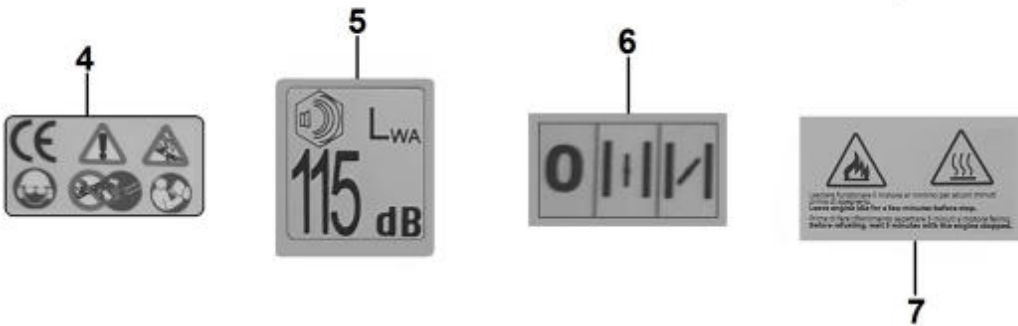

MCV 3900 - DECAL / BAR / CHAINE GROUP

MCV 3900 - DECAL / BAR / CHAINE GROUP

Ref.	Code	Description	Qty
001	036083	GUARD	1
002	035992	BAR Carving 10"	1
	022025	BAR 25CM - 1/4	1
	036018	BAR 30CM - 3/8	1
	036331	BAR 30CM - 3/8 PRO	1
	036020	BAR 35CM - 3/8	1
	036332	BAR 35CM - 3/8 PRO	1
003	036082	CHAIN 1/4 Carving	1
	022026	CHAIN 1/4 - 1,3 - 56	1
	036019	CHAIN 3/8 - 1,3 - 45	1
	036021	CHAIN 3/8 - 1,3 - 52	1

Ref.	Code	Description	Qty
004	036102	DECAL	1
005	022189	DECAL	1
006	022188	DECAL	1
007	023679	DECAL	1
008	036734	DECAL	1
010	036733	DECAL	1
011	036421	DECAL	1
012	036074	KIT: TOOL	1