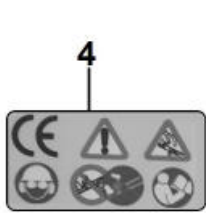

MCV5100 / MCV 5600 / MCV 6200 - DECAL / BAR / CHAINE GROUP

MCV5100 / MCV 5600 / MCV 6200 - DECAL / BAR / CHAINE GROUP

Ref.	Code	Description	Qty
001	031472	GUARD	1
002	035970	BAR (40cm - .325 - 1,3)	1
	035971	BAR (45cm - .325 - 1,5)	1
	035972	BAR (40cm - .325 - 1,5)	1
	036337	BAR (45cm - 3/8" - 1,5)	1
	035979	BAR (50cm - 3/8" - 1,5)	1
003	035974	CHAINE (66 - .325 - 1,3)	1
	035975	CHAINE (72 - .325 - 1,5)	1
	035976	CHAINE (66 - .325 - 1,5)	1
	036338	CHAINE (64 - 3/8" - 1,5)	1
	035980	CHAINE (72 - 3/8" - 1,5)	1

Ref.	Code	Description	Qty
004	036102	DECAL	1
005	022189	DECAL	1
006	022188	DECAL	1
007	023679	DECAL	1
008	036719	DECAL	1
009	036720	DECAL	1
010	036721	DECAL	1
011	036718	DECAL	1
012	035908	KIT: TOOL	1