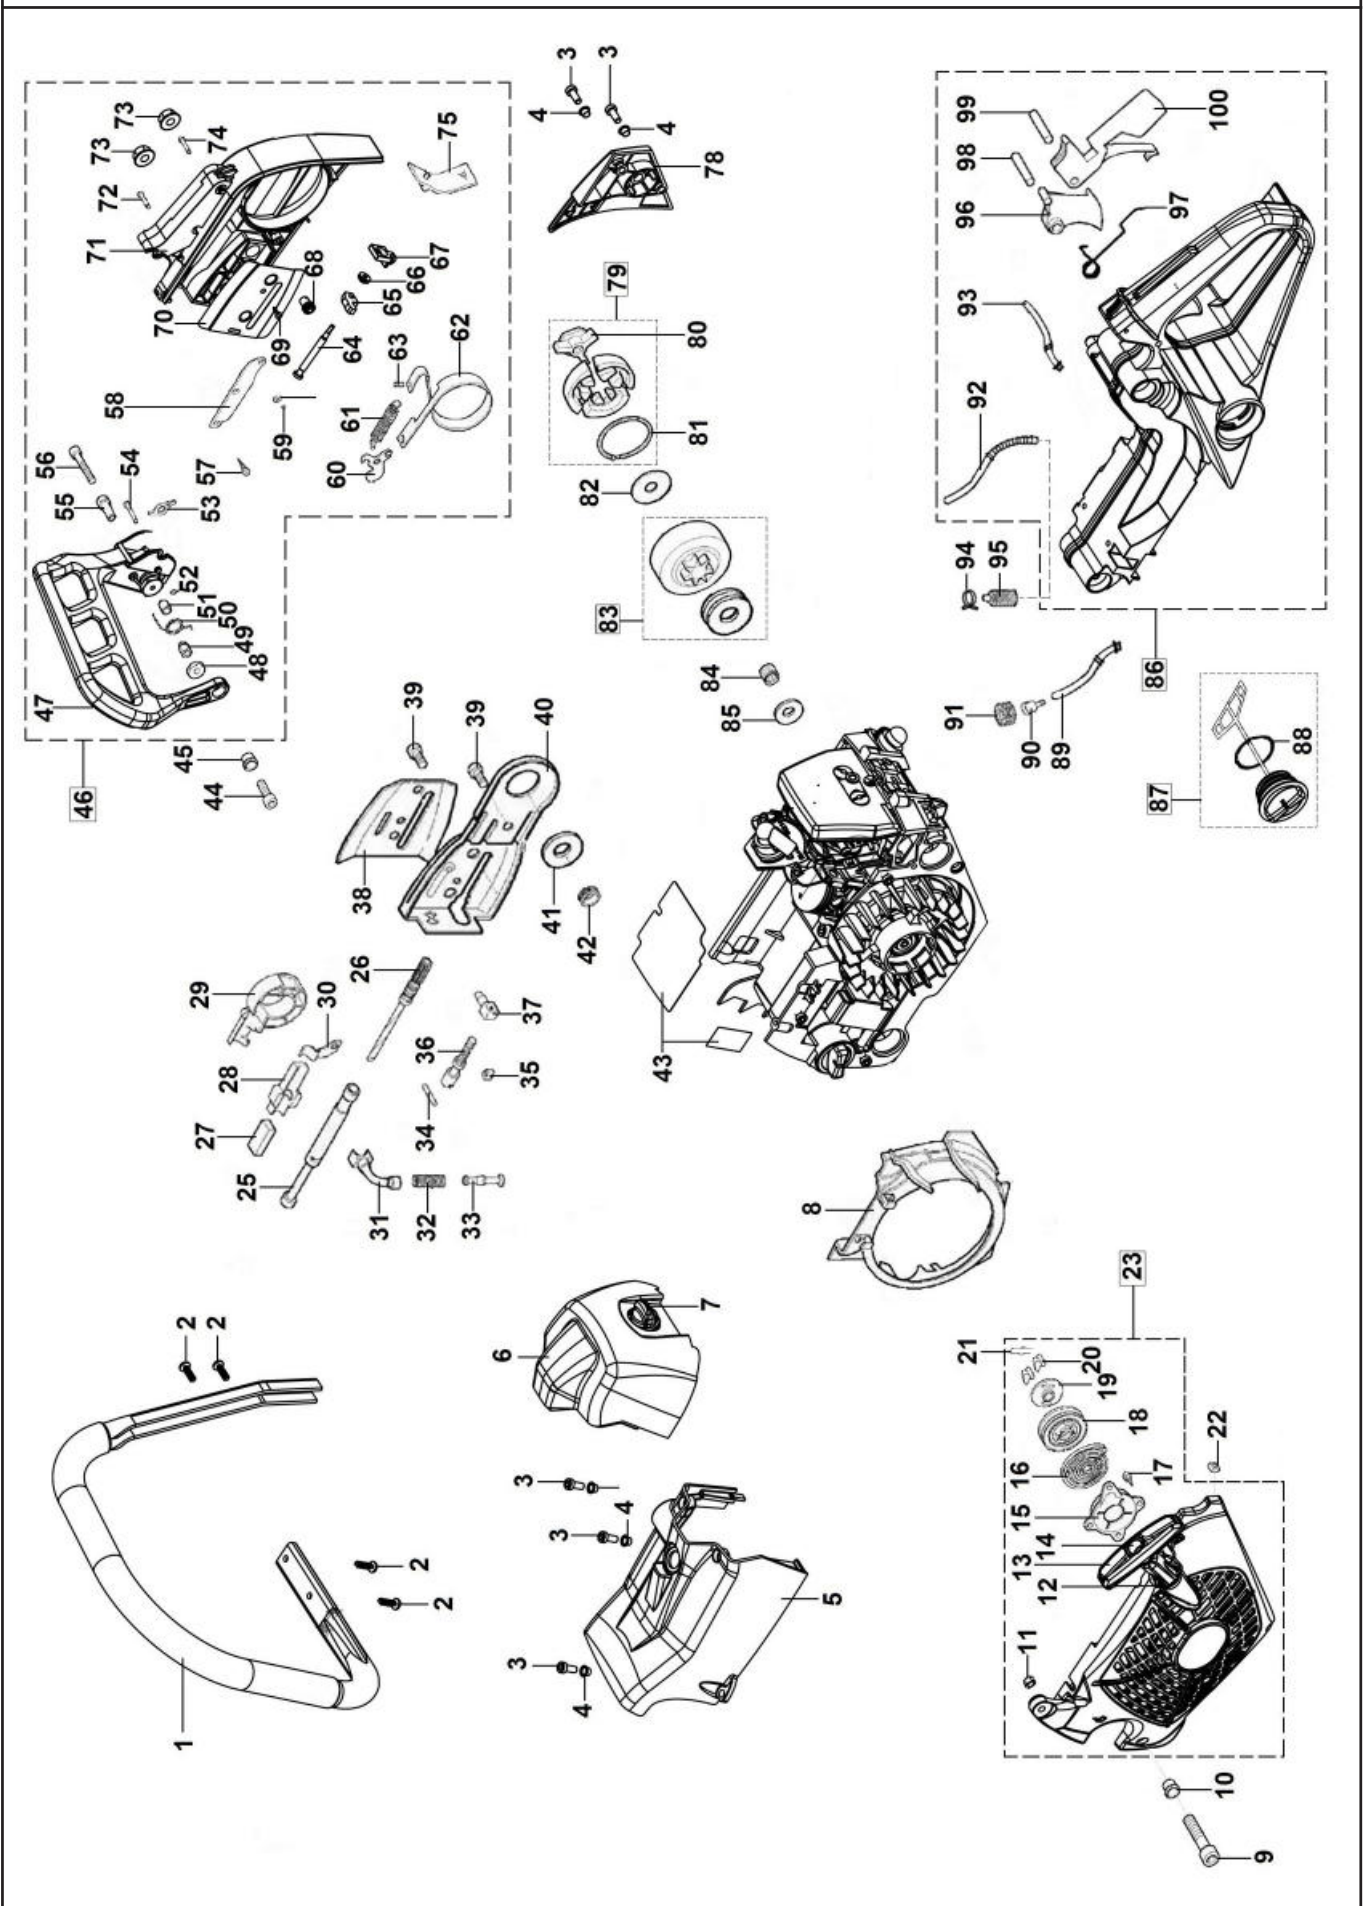

MCV5100 / MCV 5600 / MCV 6200 - KIT GROUP

MCV5100 / MCV 5600 / MCV 6200 - KIT GROUP			
Ref.	Code	Description	Qty
001	036567	HANDLE	1
002	035065	SCREW	4
003	035803	SCREW	5
004	035656	SPACER	5
005	036712	COVER	1
006	036713	COVER	1
007	035788	KNULT	1
008	035796	COVER	1
009	035803	SCREW	1
010	035656	SPACER	4
011	020061	NUT	1
012	020078	ROPE	1
013	035444	HANDLE	1
014	020278	WASHER	1
015	035086	BRACKET	1
016	031286	SPRING	1
017	035813	SCREW	1
018	035703	PULLEY	1
019	035701	BRACKET	1
020	035415	PAWL	1
021	035702	SPRING	1
022	035412	NUT	1
023	036707	KIT: STARTER	1
025	035394	PUMP BODY	1
026	035393	PUMP	1
027	035957	DOWEL	1
028	035021	TRAP	1
029	035367	COVER	1
030	035294	DRIVE	1
031	035020	PIPE	1
032	031665	SPRING	1
033	031290	PIN	1
034	021069	PIN	1
035	035361	RUBBER	1
036	035043	SCREW	1
037	036542	PIN	1
038	035207	SHEET	1
039	035158	SCREW	2
040	035434	SHEET	1
041	035364	METAL RING	1
042	035366	ENDLESS SCREW	1
043	036630	KIT: HEAT PROTECTION	3
044	020173	SCREW	1
045	036106	SPACER	1
046	036706	KIT: BRAKE	1
047	036015	GUARD	1
048	035474	NUT	1
049	035457	NUT	1
050	035397	SPRING	1
051	035456	SPACER	1
052	035593	SEEGER	1
053	035400	LEVER 2	1
054	035452	PIN	1
055	035455	PIN	1
056	035512	SCREW	1
057	035511	SCREW	2
058	036704	COVER	1
059	035593	SEEGER	1
060	035399	LEVER 1	1
061	035396	SPRING	1
062	035398	TAPE	1
063	035092	PIN	1
064	035907	THREAD SHAFT	1
065	036542	PIN	1
066	035909	GEAR	1
067	035853	SPACER	1
068	035910	SPACER	1
069	035510	SCREW	3
070	035208	SHEET	1
071	036703	COVER	1
072	035454	PIN	1
073	020058	NUT	2
074	035749	PIN	1
075	035451	GUARD	1
078	036710	COVER	1
079	035143	KIT: CLUTCH	1
080	035022	HUB	1
081	035130	SPRING	1
082	035024	WASHER	1
083	035358	KIT: DRUM (.325)	1
	035932	KIT: DRUM (3/8")	1
084	036417	BEARING	1
085	035365	WASHER	1
086	036702	KIT: TANK	1
087	035046	MIX CAP	1
088	035133	O-RING	1
089	035163	PIPE	1
090	020100	VALVE	1
091	035747	SPONGE	1
092	035709	PIPE	1
093	035163	PIPE	1
094	021849	COLLAR	1
095	021775	FILTER	1
096	035424	LEVER	1
097	035427	SPRING	1
098	035119	PIN	1
099	035485	PIN	1
100	035423	LEVER	1