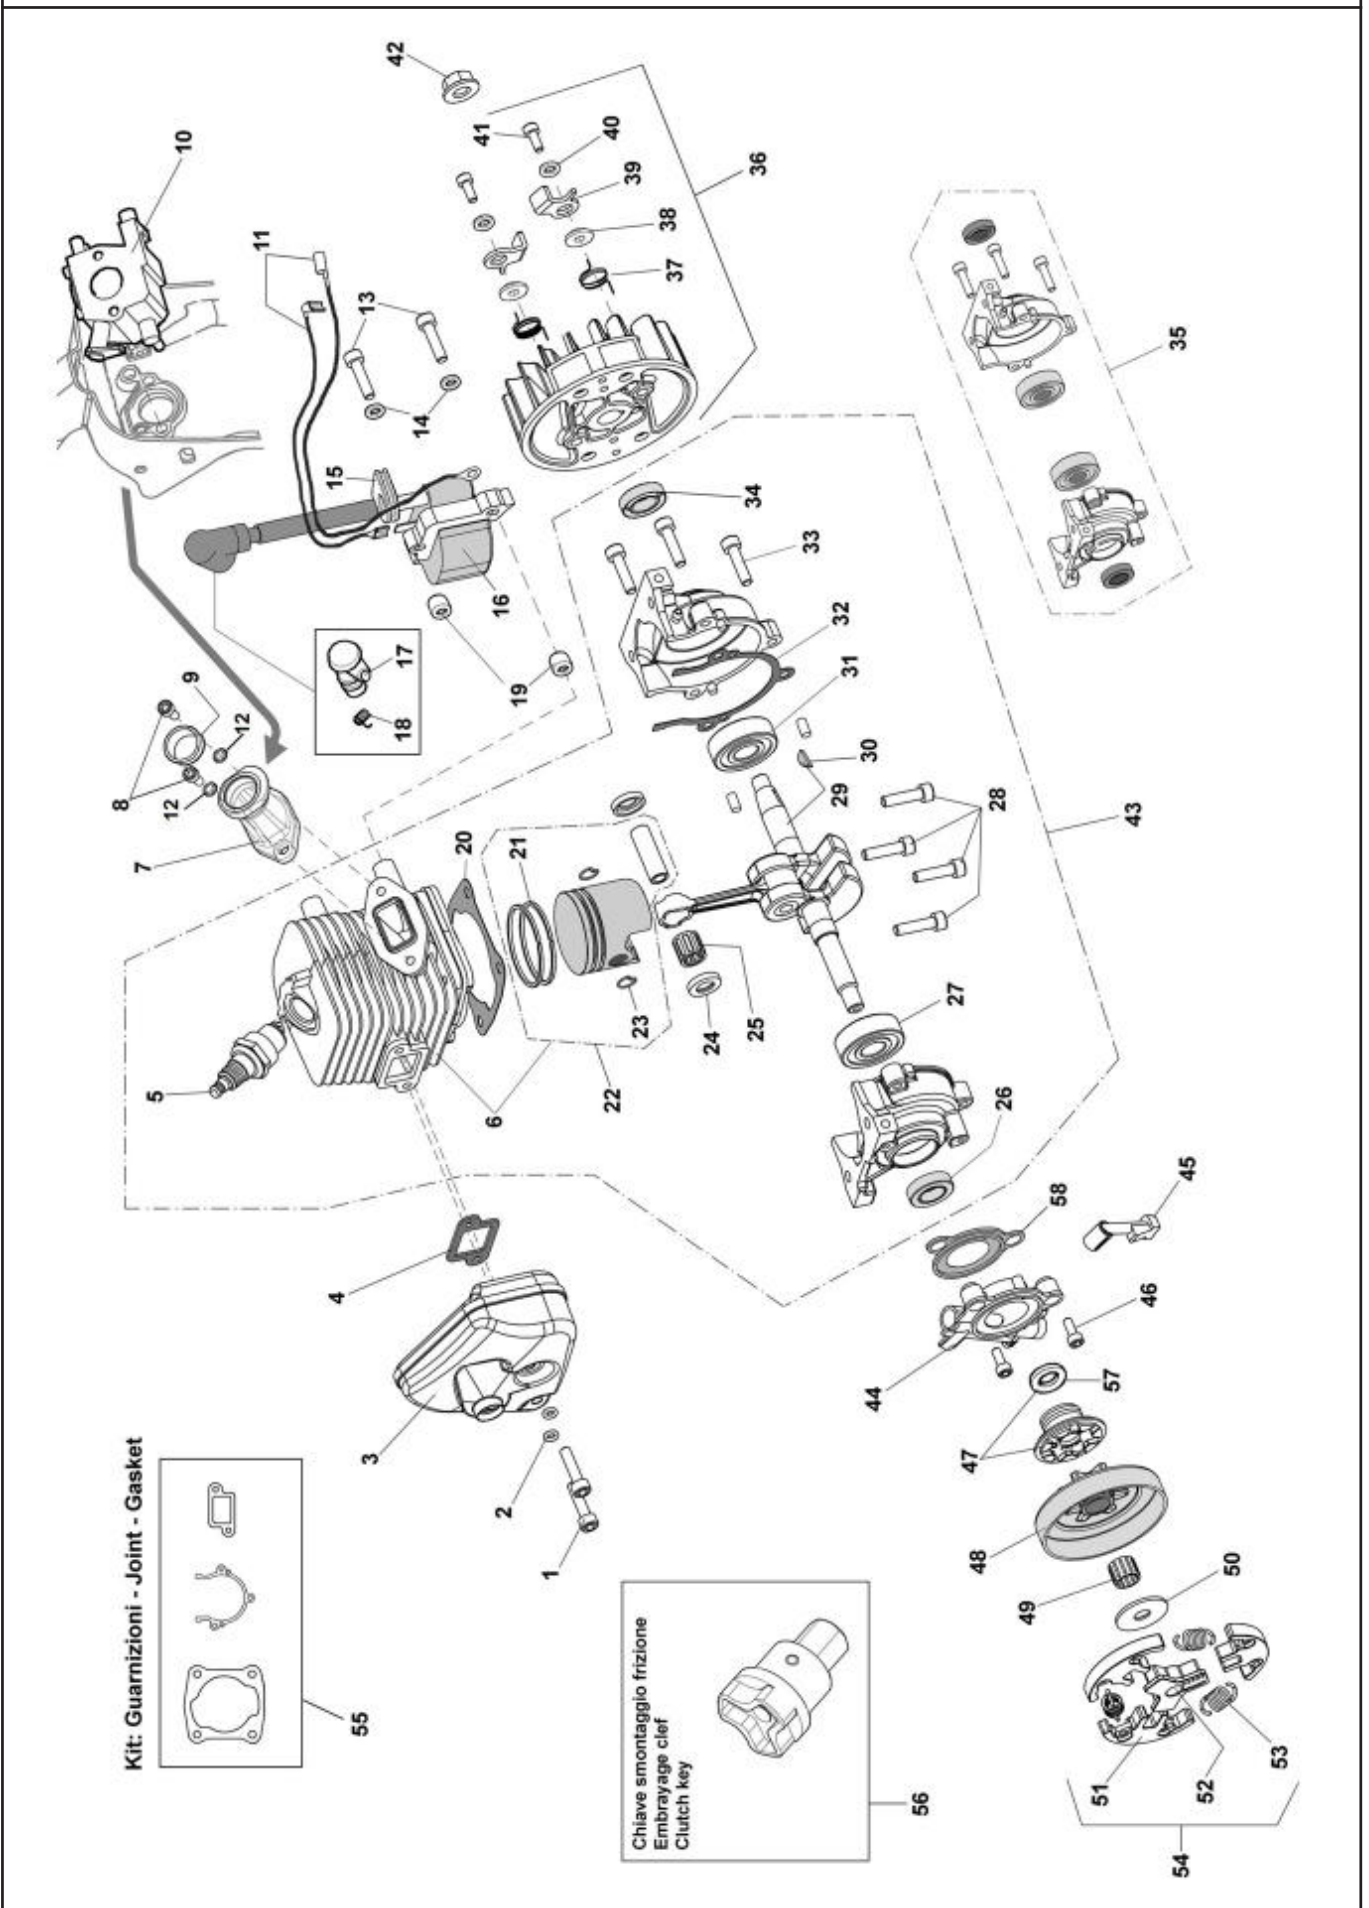

SPARE PARTS CHAINSAWS

MCV 3900
MCV 4000
MCV 5100-5600-6200

Summary

MCV 3900 - ENGINE GROUP	4
MCV 3900 - KIT GROUP	6
MCV 3900 - DECAL / BAR / CHAINE GROUP	8
MCV 4000 - ENGINE GROUP	10
MCV 4000 - KIT GROUP	12
MCV 4000 - DECAL / BAR / CHAINE GROUP	14
MCV 5100 / MCV 5600 / MCV 6200 - ENGINE GROUP	16
MCV 5100 / MCV 5600 / MCV 6200 - KIT GROUP	18
MCV 5100 / MCV 5600 / MCV 6200 - DECAL / BAR / CHAINE GROUP	20
WT71001.0.0 - CARBURETOR GROUP	22
WT71001.0.0 - CARBURETOR GROUP	24

MCV 3900 - ENGINE GROUP

MCV 3900 - ENGINE GROUP

Ref.	Code	Description	Qty	Ref.	Code	Description	Qty
001	020929	SCREW	2	031	020641	BEARING	1
002	020191	WASHER	2	032	035887	GASKET	1
003	036492	POT D'ECHAPP	1	033	021848	SCREW	3
004	036615	GASKET	1	034	020640	SEAL	1
005	021813	SPARK PLUG	1	035	036030	KIT: CARTER	1
006	036610	KIT: CYL. + PIST.	1	036	036031	FLYWHEEL	1
007	035866	COLLECTOR	1	037	035935	SPRING	2
008	020277	SCREW	2	038	035900	SPACER	2
009	035292	RING	1	039	035934	LEVER	2
010	036422	CARBUR. (HD)	1	040	020278	WASHER	2
011	036335	KIT: WIRE	1	041	021192	SCREW	2
012	020278	WASHER	2	042	020058	NUT	1
013	021463	SCREW	2	043	036611	SHORT BLOCK	1
014	031184	WASHER	2	044	035895	COM. PUMP	1
015	036045	RUBBER	1	045	035869	RUBBER	1
016	035939	COIL	1	046	021460	SCREW	2
017	035827	S. P. COVER	1	047	036511	SCREW (1/4")	1
018	036086	SPRING	1		036512	SCREW (3/8")	
019	035949	SPACER	2	048	035995	DRUM (1/4")	1
020	035904	GASKET	1		035989	DRUM (3/8")	
021	20019	RING	1	049	020026	BEARING	1
022	036147	PISTON	1	050	035879	WASHER	1
023	021312	SNAP RING	2	051	035876	KIT(3) : SHOE	1
024	021310	SPACER	2	052	035875	HUB	1
025	021326	BEARING	1	053	035877	SPRING	3
026	020640	SEAL	1	054	036023	CLUTCH	1
027	020641	BEARING	1	055	036036	KIT: GASKET	1
028	020001	SCREW	4	056	036194	CLUTCH KEY	1
029	036042	CRANKSHAFT	1	057	036198	SPACER	1
030	035914	WOODRUFF K.	1	058	036452	RUBBER	1