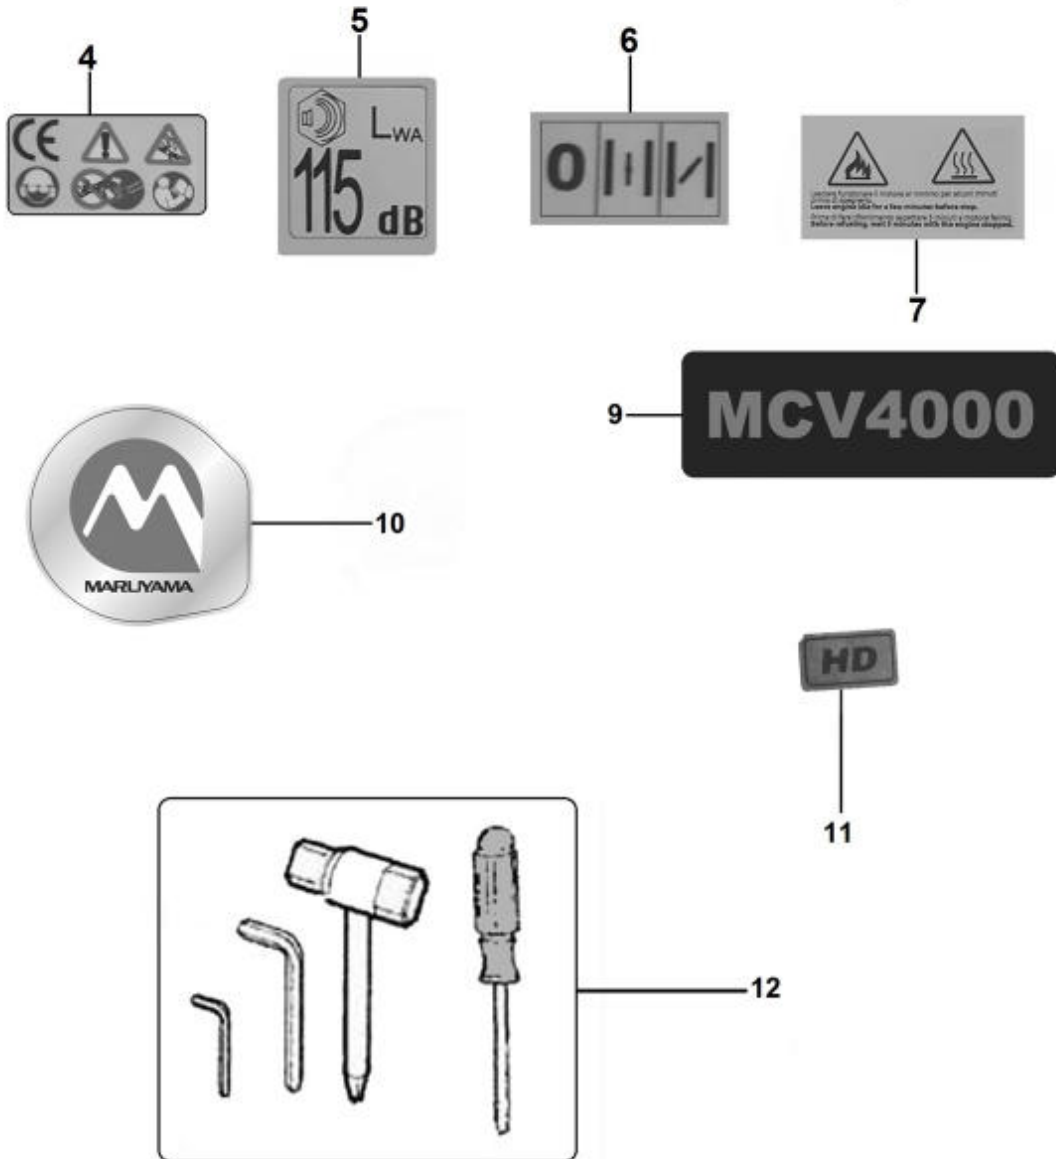

MCV 4000 - DECAL / BAR / CHAINE GROUP

MCV 4000 - DECAL / BAR / CHAINE GROUP

Ref.	Code	Description	Qty
001	036083	GUARD	1
002	035992	BAR Carving 10"	1
	022025	BAR 25CM - 1/4	1
	036018	BAR 30CM - 3/8	1
	036331	BAR 30CM - 3/8 PRO	1
	036020	BAR 35CM - 3/8	1
	036332	BAR 35CM - 3/8 PRO	1
003	036082	CHAIN 1/4 Carving	1
	022026	CHAIN 1/4 - 1,3 - 56	1
	036019	CHAIN 3/8 - 1,3 - 45	1
	036021	CHAIN 3/8 - 1,3 - 52	1

Ref.	Code	Description	Qty
004	036102	DECAL	1
005	022189	DECAL	1
006	022188	DECAL	1
007	023679	DECAL	1
009	036739	DECAL	1
010	036733	DECAL	1
011	036421	DECAL	1
012	036074	KIT: TOOL	1