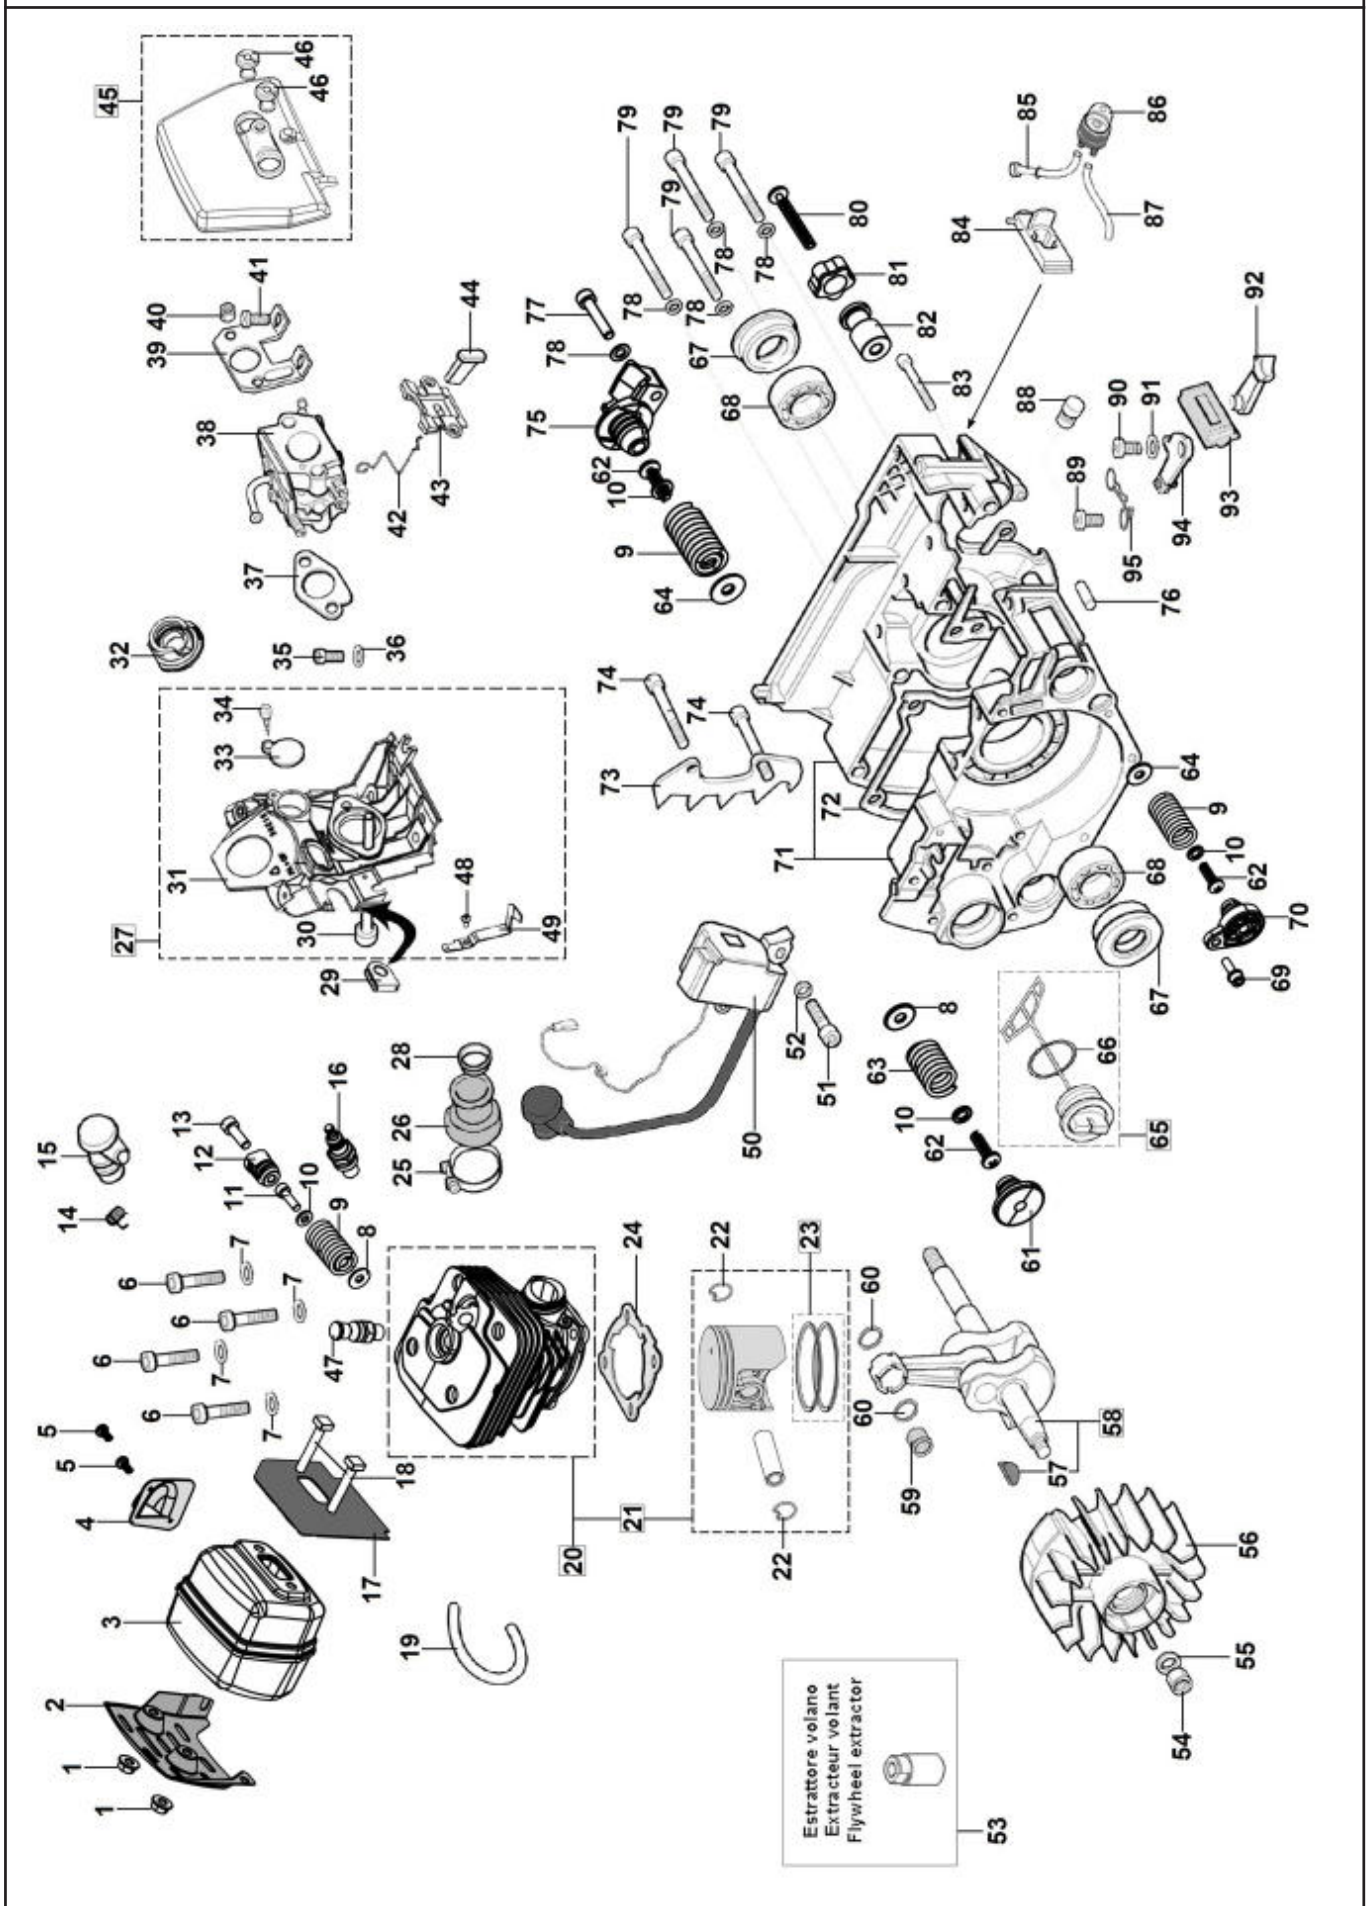

MCV5100 / MCV 5600 / MCV 6200 - ENGINE GROUP

MCV5100 / MCV 5600 / MCV 6200 - ENGINE GROUP			
Ref.	Code	Description	Qty
001	031216	NUT	2
002	035413	RACK	1
003	036683	MUFFLER	1
004	035288	MUFFLER'S PLATE	1
005	035079	SCREW	2
006	021135	SCREW	4
007	021139	WASHER	4
008	020316	WASHER	2
009	024526	SPRING	3
010	020037	WASHER	4
011	020064	SCREW	1
012	036555	SPRING TERMINAL	1
013	020328	SCREW	1
014	020574	SPRING	1
015	035821	SPARK PLUG COVER	1
016	023895	SPARK PLUG	1
017	036595	GASKET	1
018	035251	SCREW	2
019	036637	PIPE	1
020	036671	KIT: CYLINDER+PISTON (5100)	1
	036672	KIT: CYLINDER+PISTON (5600)	1
	036673	KIT: CYLINDER+PISTON (6200)	1
021	035787	KIT: PISTON (5100-5600)	1
	035890	KIT: PISTON (6200)	1
022	020020	SNAP RING (5100 - 5600)	2
	035808	SNAP RING (6200)	2
023	035786	RING (5100 - 5600)	1
	035806	RING (6200)	1
024	036667	GASKET	1
025	035766	CLAMP	1
026	035421	COLLECTOR	1
027	036538	COMPLETE FILTER PROTECTION	1
028	035292	RING	1
029	036045	RUBBER	1
030	035752	SCREW	1
031	036539	BULKHEAD	1
032	036025	RUBBER	1
033	035595	COVER	1
034	035203	SCREW	1
035	020064	SCREW	1
036	022562	WASHER	3
037	035107	GASKET	1
038	035814	CARBURETOR	1
039	035200	SUPPORT	1
040	020276	NUT	1
041	035224	SCREW	3
042	035486	SPRING	1
043	035425	BRACKET	1
044	035426	LEVER	1
045	035031	FILTER	1
046	035791	SCREW	2
047	035789	VALVE	1
048	035203	SCREW	1
049	035978	SPRING	1
050	036026	COIL	1
051	021463	SCREW	2
052	022561	WASHER	2
053	021977	FLYWHEEL EXTRACTOR	1
054	031271	NUT	1
055	031206	WASHER	1
056	035963	FLYWHEEL	1
057	031220	WOODRUFF	1
058	035777	SHAFT (5100)	1
	035780	SHAFT (5600)	1
	035783	SHAFT (6200)	1
059	031129	BEARING (5100 - 5600)	1
	031360	BEARING (6200)	1
060	035784	SPACER (5100 - 5600)	2
061	036639	ANTIVIBRATION SUPPORT	1
062	035065	SCREW	3
063	036640	SPRING	1
064	040151	WASHER	2
065	035134	KIT: OIL CAP	1
066	031722	O-RING	1
067	020003	SEAL	2
068	020004	BEARING	2
069	021298	SCREW	1
070	036554	ANTIVIBRATION SUPPORT	1
071	036458	CARTER	1
072	036498	GASKET	1
073	035075	HOOK	1
074	020878	SCREW	2
075	036553	ANTIVIBRATION SUPPORT	1
076	031254	PIN	1
077	020047	SCREW	1
078	020278	WASHER	5
079	020878	SCREW	5
080	023863	SCREW	1
081	036541	RUBBER	1
082	036643	SUPPORT	1
083	020002	SCREW	1
084	035127	SUPPORT	1
085	035163	PIPE	1
086	035769	AIR PURGE	1
087	035811	PIPE	1
088	035517	RUBBER	1
089	035224	SCREW	1
090	035064	SCREW	1
091	031184	WASHER	1
092	035037	LEVER	1
093	035128	BRACKET	1
094	035038	LEVER	1
095	035238	SPRING	1