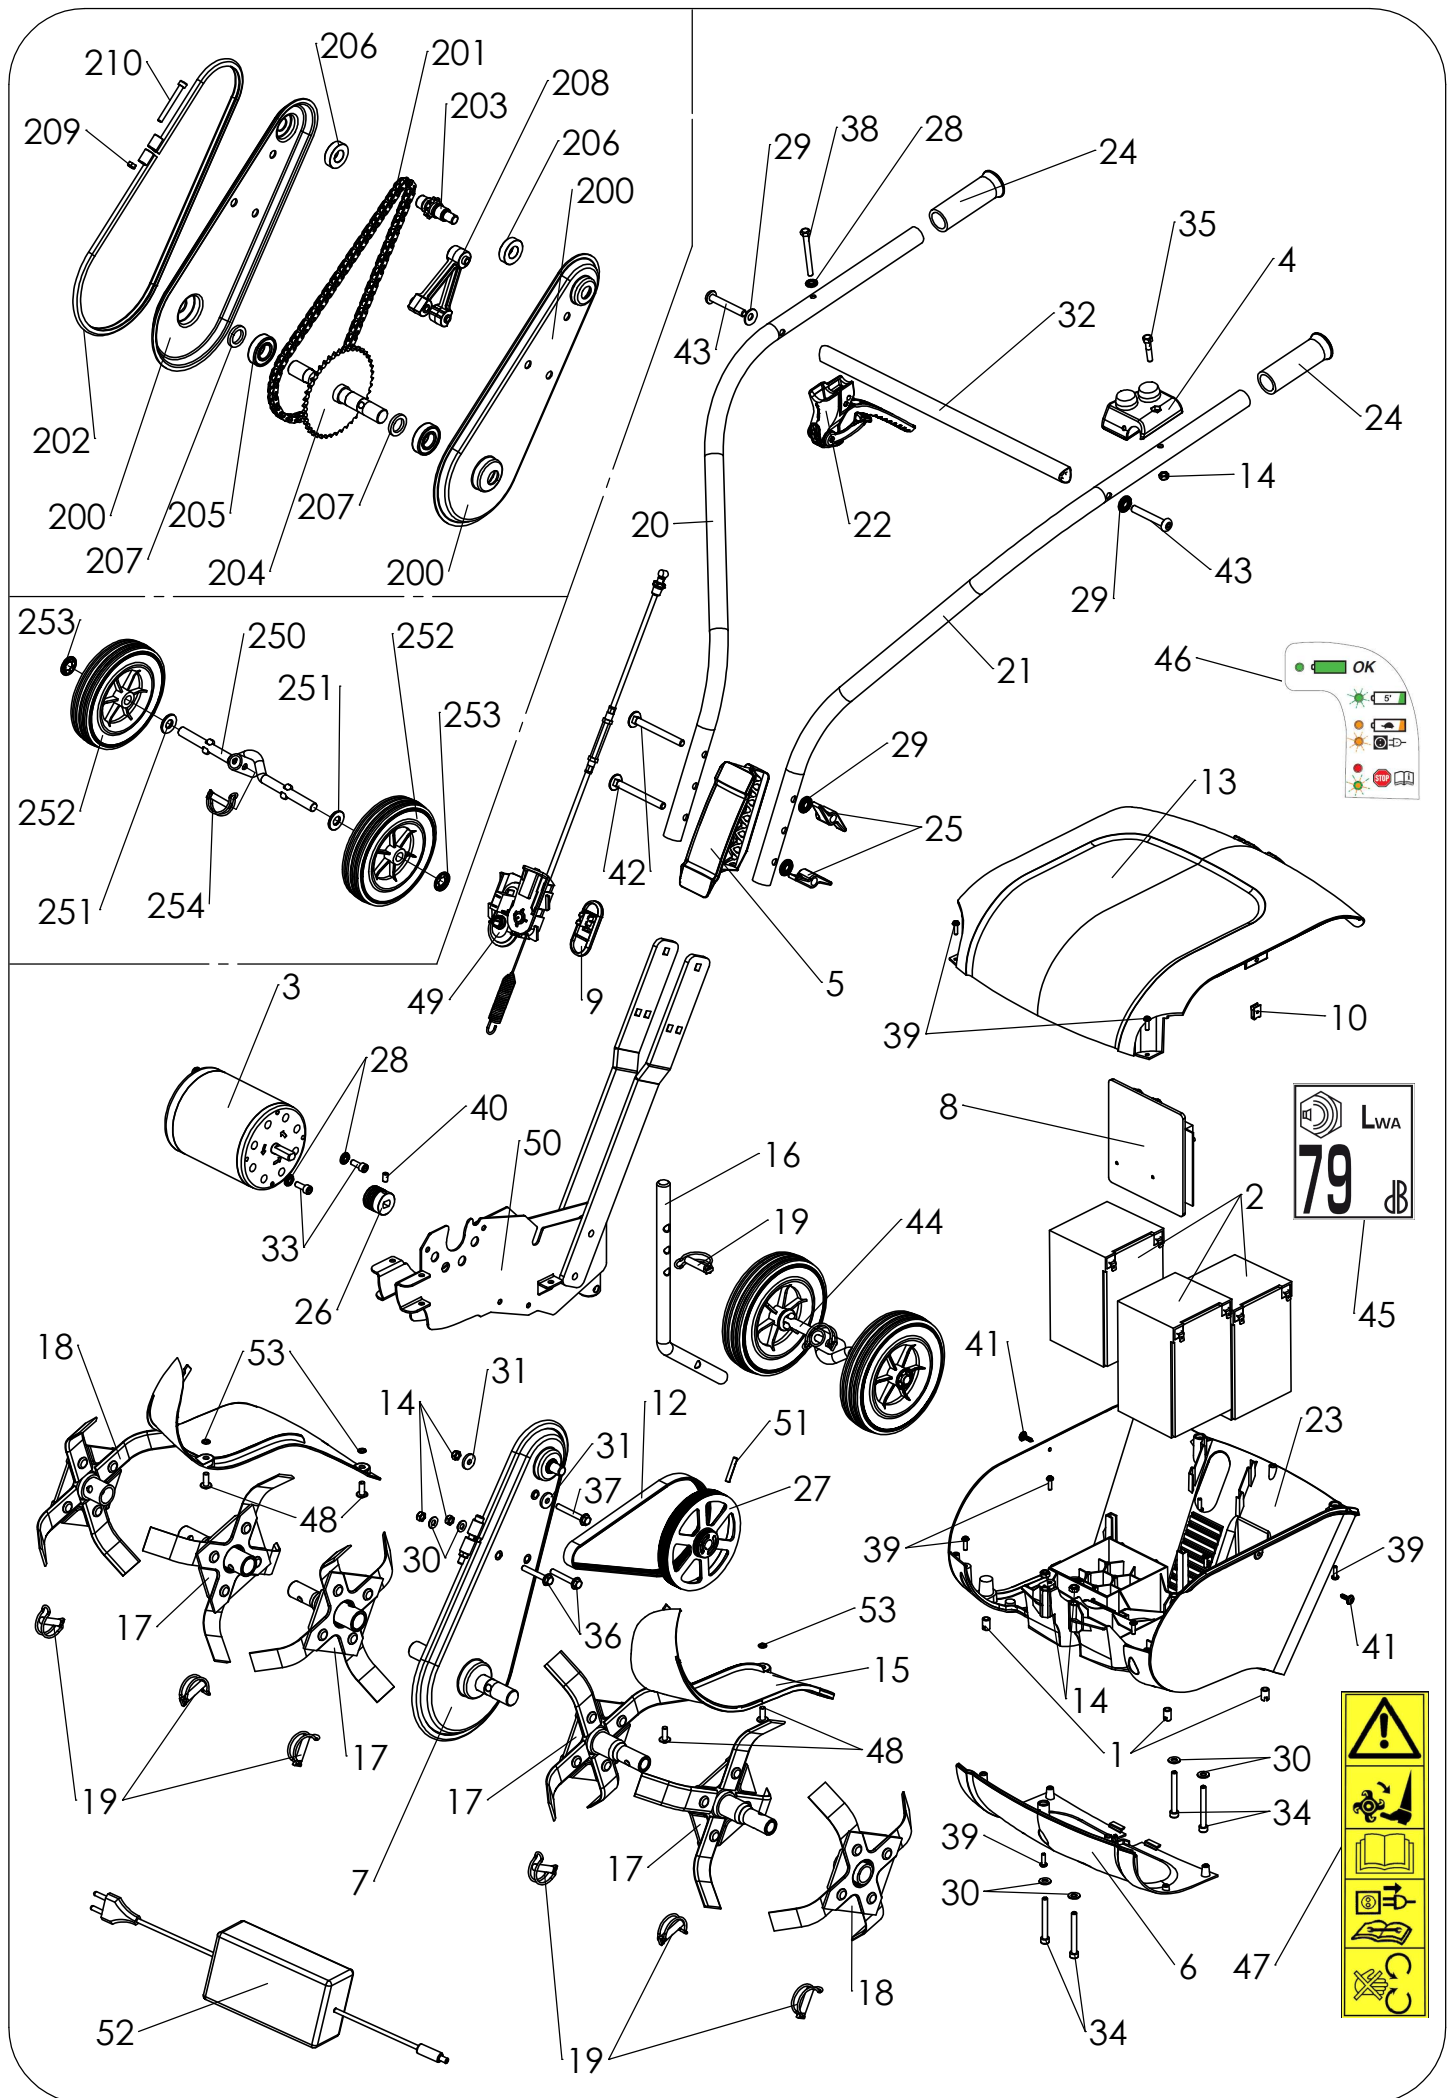

Pièces de rechange Spare parts list

6500**02**

MOTOBINEUSE
TILLER

Rep N°	Ref.	Désignation Parts list	Description Parts list	Qte
1	0300600605	INSERT AUTO-TARAUDEUR M6x14 DEBOUCHANT	SELF-TAPPING INSERT M6X14	4
2	0350030001	BATTERIE 12Volt x 12Ah	BATTERY 12Volt x 12Ah	3
3	0350050001	MOTEUR 800Wx36V UTIL6501010006	ENGINE 800Wx36V UTIL6501010006	1
4	6501020011	BOITIER COMMANDE M1005 NOIR RAL9005	CONTROL BOX M1005 BLACK RAL9005	1
5	0340060044	CACHE POTENCE M1005 BRUN TERRE RAL8028	HANDLEBAR JUNCTION M1005 EARTH BROWN RAL8028	1
5	0340060040	CACHE POTENCE M1005 POURPRE P228C	HANDLEBAR JUNCTION M1005 PURPLE P228C	1
6	0340060035	CAPOT AVANT COQUE M1005 VERT P381C	FRONT COVER M1005 GREEN P381C	1
7	6501020001	CART 1/4,6 JONC M1005 VERT P381C	CASING 1/4.6 FLANGED M1005 GREEN P381C	1
8	0350040006	CARTE ELEC M1005	ELEC CARD M1005	1
9	6501020012	CLEF SECU CORPS x NOIR x MONTE	BODY SECU KEY x BLACK	1
10	0301050001	CLIPS PRESTOLE Z/VIS 4.2 EP 4	CLIPS 4.2	2
11	0301060003	COLLIER POLYAM.3.6 X 140 NOIR	COLLAR	4
12	0306030059	COURROIE POLY-V 6PJ567	BELT POLY-V 6PJ567	1
13	0340060036	COUVERCLE COQUE M1005 VERT P381C	SHELL COVER M1005 GREEN P381C	1
14	0300210602	ECROU FREIN M 6 Z DIN 985-8	BLOCKING NUT M 6 Z	8
15	0340060043	ENSEMBLE EXT TOLE PROT M1005 BRUN TERRE RAL8028	ADD TINE GUARD SET M1005 EARTH BROWN RAL8028	1
15	0340060042	ENSEMBLE EXT TOLE PROT M1005 POURPRE P228C	ADD TINE GUARD SET M1005 PURPLE P228C	1
16	6502000301	EPERON M1005 NOIR RAL9005	SPUR M1005 BLACK RAL9005	1
17	0320010017	FRAISE DEPART 30X3 D240 NOIR / MECABECHE	TINE REMOVABLE Ø240 STRAIGHT BLADE (30X3)	4
18	0320010018	FRAISE DISQUE 30X3 D240 NOIR MECABECHE	DISK TINE D240 STRAIGHT BLADE (30X3)	2
19	0301010003	GOUPILLE CLIPS 32 X 8	CLIP PIN Ø8x32	7
20	6502023602	GUIDON DROIT M1005 VERT P381C	RIGHT HANDLEBAR M1005 GREEN P381C	1
21	6502023603	GUIDON GAUCHE M1005 VERT P381C	LEFT HANDLEBAR M1005 GREEN P381C	1
22	0307010033	LEVIER EMB LAKS C17 ECROU M6 TEMPO EMBRAYAGE	HANDLELEVER LAKS C17 NUT M6 CLUTCHING SYMBOL	1
23	0340060037	CORPS PLASTIQUE M1005 BLANC RAL9003	PLASTIC BODY WHITE RAL9003	1
24	0341000038	POIGNEE PVC SOUPLE D22	HAND SIDE GRIP Ø22	2
25	0300800004	POIGNEE SERR HELICO 68M8F10 NOIR M8 PA6.6	Black handlebar tightening lever	2
26	0306060033	POULIE MOT D28 PJ6 ALES12	ENGINE PULLEY D28 PJ6 BORE 12	1
27	0340000014	POULIE TRANSMISSION D120 POUR COURROIE POLY.V TYPE PJ6	TRANSMISSION PULLEY D120 FOR POLY.V BELT TYPE PJ6	1
28	0300430601	RONDELLE CONTACT 6 BIC NFE 25-511	CONTACT WASHER 6	3
29	0300430801	RONDELLE CONTACT M8 NF E 25511	CONTACT WASHER 8	4
30	0300400602	RONDELLE PLATE M 6X14X1,2 Z	PLATE WASHER M 6X14X1,2 Z NFEN 25513	6
31	0300410602	RONDELLE SPECIALE 6,3X19 X2,5Z	SPECIAL WASHER 6,3 x 19 x 2,5Z	2
32	6502023604	TUBE LIAISON GUIDON M1005 VERT P381C	HANDLEBAR LINK TUBE M1005 GREEN P381C	1
33	0300020601	VIS CHC 6 X 16 Z DIN912 ISO4762	Screw CHC M6x16z	2
34	0300020607	VIS CHC 6 X 55 Z	SCREW CHC 6 X 55 Z	4
35	0300010603	VIS H 6 X 30/18 Z DIN 931/8.8	SCREW H 6 X 30/18 Z DIN 931/8.	1