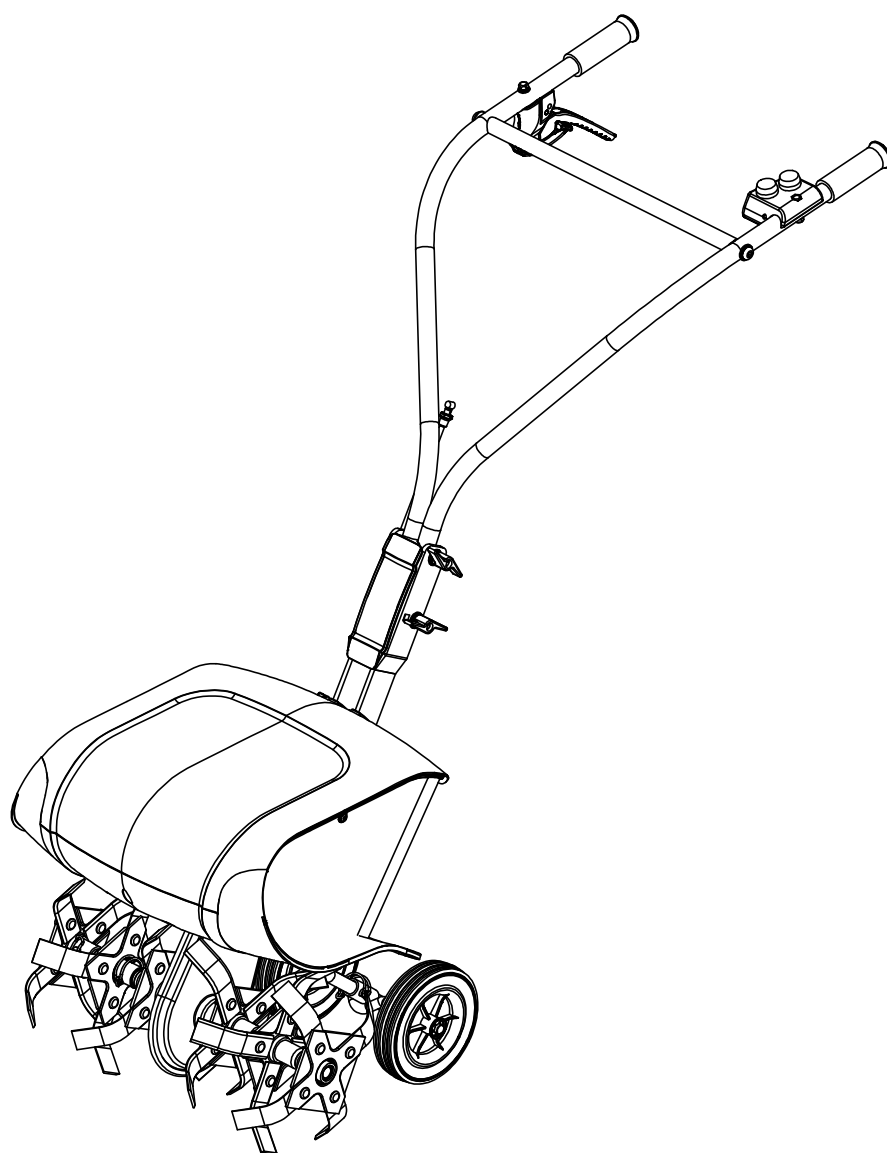

Pièces de rechange Spare parts list

6500**02**

MOTOBINEUSE
TILLER

Rep N°	Ref.	Désignation Parts list	Description Parts list	Qte
1	0300600605	INSERT AUTO-TARAUDEUR M6x14 DEBOUCHANT	SELF-TAPPING INSERT M6X14	4
2	0350030001	BATTERIE 12Volt x 12Ah	BATTERY 12Volt x 12Ah	3
3	0350050001	MOTEUR 800Wx36V UTIL6501010006	ENGINE 800Wx36V UTIL6501010006	1
4	6501020011	BOITIER COMMANDE M1005 NOIR RAL9005	CONTROL BOX M1005 BLACK RAL9005	1
5	0340060044	CACHE POTENCE M1005 BRUN TERRE RAL8028	HANDLEBAR JUNCTION M1005 EARTH BROWN RAL8028	1
5	0340060040	CACHE POTENCE M1005 POURPRE P228C	HANDLEBAR JUNCTION M1005 PURPLE P228C	1
6	0340060035	CAPOT AVANT COQUE M1005 VERT P381C	FRONT COVER M1005 GREEN P381C	1
7	6501020001	CART 1/4,6 JONC M1005 VERT P381C	CASING 1/4.6 FLANGED M1005 GREEN P381C	1
8	0350040006	CARTE ELEC M1005	ELEC CARD M1005	1
9	6501020012	CLEF SECU CORPS x NOIR x MONTE	BODY SECU KEY x BLACK	1
10	0301050001	CLIPS PRESTOLE Z/VIS 4.2 EP 4	CLIPS 4.2	2
11	0301060003	COLLIER POLYAM.3.6 X 140 NOIR	COLLAR	4
12	0306030059	COURROIE POLY-V 6PJ567	BELT POLY-V 6PJ567	1
13	0340060036	COUVERCLE COQUE M1005 VERT P381C	SHELL COVER M1005 GREEN P381C	1
14	0300210602	ECROU FREIN M 6 Z DIN 985-8	BLOCKING NUT M 6 Z	8
15	0340060043	ENSEMBLE EXT TOLE PROT M1005 BRUN TERRE RAL8028	ADD TINE GUARD SET M1005 EARTH BROWN RAL8028	1
15	0340060042	ENSEMBLE EXT TOLE PROT M1005 POURPRE P228C	ADD TINE GUARD SET M1005 PURPLE P228C	1
16	6502000301	EPERON M1005 NOIR RAL9005	SPUR M1005 BLACK RAL9005	1
17	0320010017	FRAISE DEPART 30X3 D240 NOIR / MECABECHE	TINE REMOVABLE Ø240 STRAIGHT BLADE (30X3)	4
18	0320010018	FRAISE DISQUE 30X3 D240 NOIR MECABECHE	DISK TINE D240 STRAIGHT BLADE (30X3)	2
19	0301010003	GOUPILLE CLIPS 32 X 8	CLIP PIN Ø8x32	7
20	6502023602	GUIDON DROIT M1005 VERT P381C	RIGHT HANDLEBAR M1005 GREEN P381C	1
21	6502023603	GUIDON GAUCHE M1005 VERT P381C	LEFT HANDLEBAR M1005 GREEN P381C	1
22	0307010033	LEVIER EMB LAKS C17 ECROU M6 TEMPO EMBRAYAGE	HANDLELEVER LAKS C17 NUT M6 CLUTCHING SYMBOL	1
23	0340060037	CORPS PLASTIQUE M1005 BLANC RAL9003	PLASTIC BODY WHITE RAL9003	1
24	0341000038	POIGNEE PVC SOUPLE D22	HAND SIDE GRIP Ø22	2
25	0300800004	POIGNEE SERR HELICO 68M8F10 NOIR M8 PA6.6	Black handlebar tightening lever	2
26	0306060033	POULIE MOT D28 PJ6 ALES12	ENGINE PULLEY D28 PJ6 BORE 12	1
27	0340000014	POULIE TRANSMISSION D120 POUR COURROIE POLY.V TYPE PJ6	TRANSMISSION PULLEY D120 FOR POLY.V BELT TYPE PJ6	1
28	0300430601	RONDELLE CONTACT 6 BIC NFE 25-511	CONTACT WASHER 6	3
29	0300430801	RONDELLE CONTACT M8 NF E 25511	CONTACT WASHER 8	4
30	0300400602	RONDELLE PLATE M 6X14X1,2 Z	PLATE WASHER M 6X14X1,2 Z NFEN 25513	6
31	0300410602	RONDELLE SPECIALE 6,3X19 X2,5Z	SPECIAL WASHER 6,3 x 19 x 2,5Z	2
32	6502023604	TUBE LIAISON GUIDON M1005 VERT P381C	HANDLEBAR LINK TUBE M1005 GREEN P381C	1
33	0300020601	VIS CHC 6 X 16 Z DIN912 ISO4762	Screw CHC M6x16z	2
34	0300020607	VIS CHC 6 X 55 Z	SCREW CHC 6 X 55 Z	4
35	0300010603	VIS H 6 X 30/18 Z DIN 931/8.8	SCREW H 6 X 30/18 Z DIN 931/8.	1