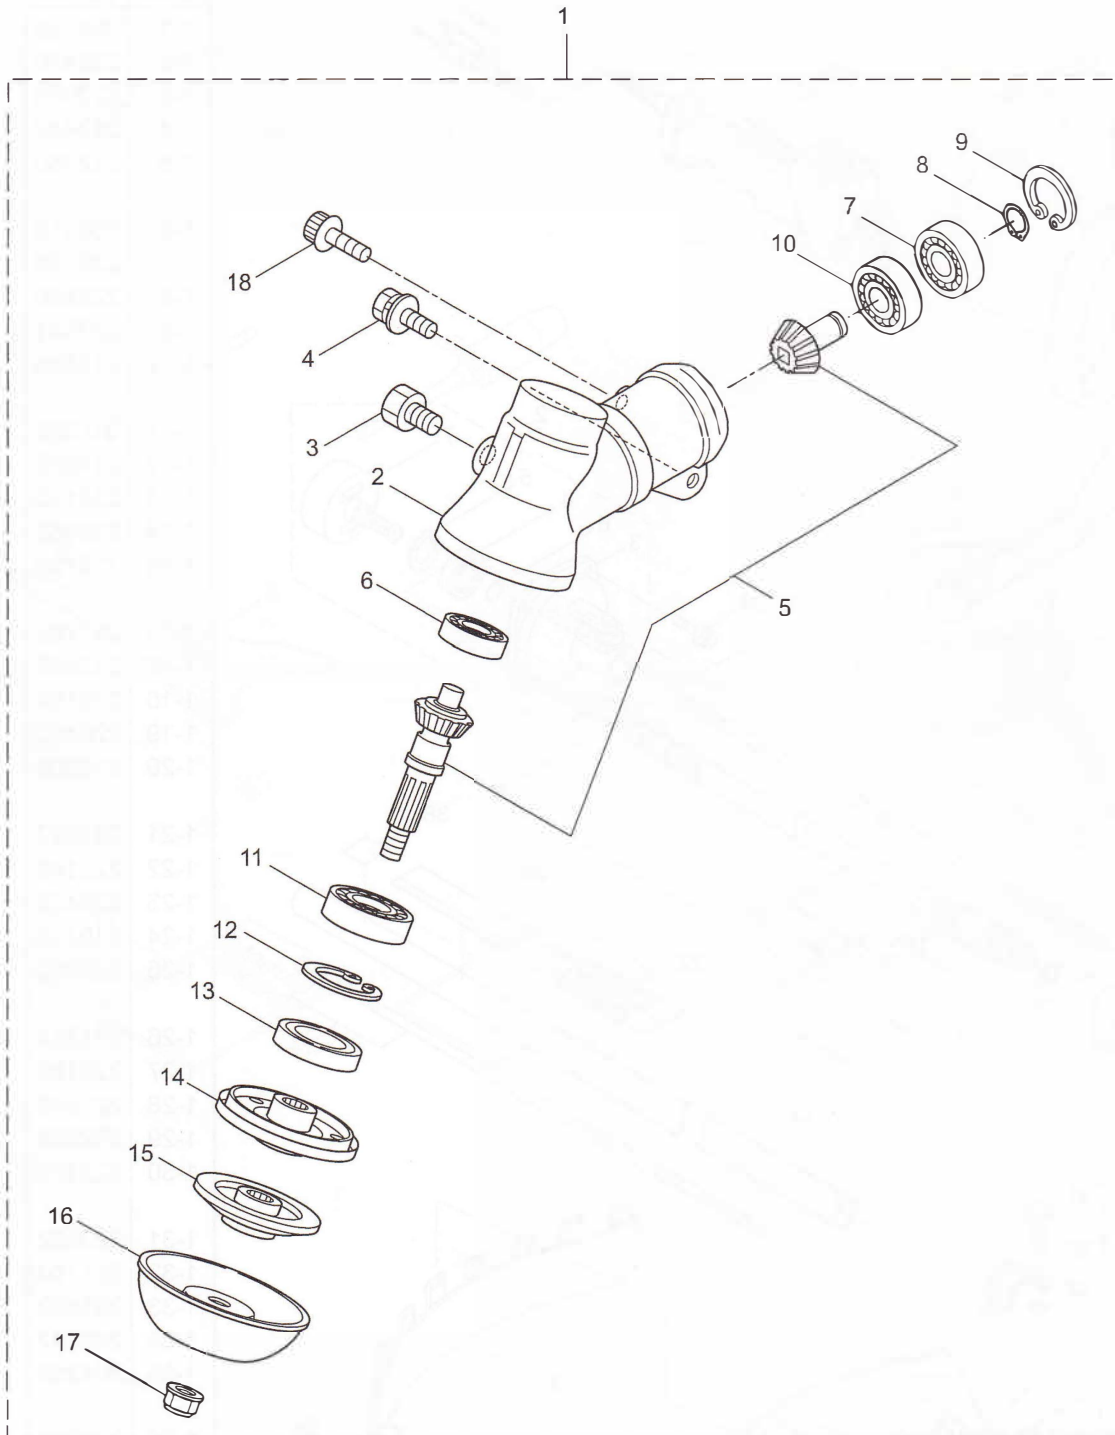

PARTS LIST

1. BKC5020RS-01 MAIN BODY

Ref.No.	Part No.
1-1	364135
1-2	222416
1-3	222085
1-4	222442
1-5	012380
1-6	550118
1-7	220336
1-8	222530
1-9	222531
1-10	215885
1-11	011338
1-12	211895
1-13	224125
1-14	216965
1-15	215730
1-16	087786
1-17	012487
1-18	232104
1-19	226462
1-20	215608
1-21	081027
1-22	223188
1-23	228422
1-24	219113
1-25	232092
1-26	231262
1-27	223180
1-28	221580
1-29	232093
1-30	223179
1-31	220632
1-32	231704
1-33	231882
1-34	230747
1-35	261250
1-36	228325
1-37	230748
1-38	225380
1-39	232101

2. BKC5020RS-01
GEARCASE

Ref.No.	Part No.
2-1	234837
2-2	232850
2-3	234109
2-4	217134
2-5	234349
2-6	014490
2-7	106933
2-8	014210
2-9	054676
2-10	014490
2-11	012544
2-12	012380
2-13	232049
2-14	232322
2-15	232052
2-16	230849
2-17	232920
2-18	217135

3. BKC5020RS-01 SUPPORT FRAME

Ref.No.	Part No.
3-1	224730
3-2	232316
3-3	211644
3-4	220619
3-5	092578
3-6	231946
3-7	231947
3-8	228250
3-9	231948
3-10	215230
3-11	231949
3-12	223704
3-13	219959
3-14	226490
3-15	215230
3-16	084020

Ref.No.	Part No.
4-75	262714
4-76	267561
4-77	126990
4-78	283243
4-79	261607
4-80	283284
4-81	265694

Ref.No.	Part No.
4-68	282622
4-69	282623
4-70	282282
4-71	262636
4-72	262637
4-73	262638
4-74	261607