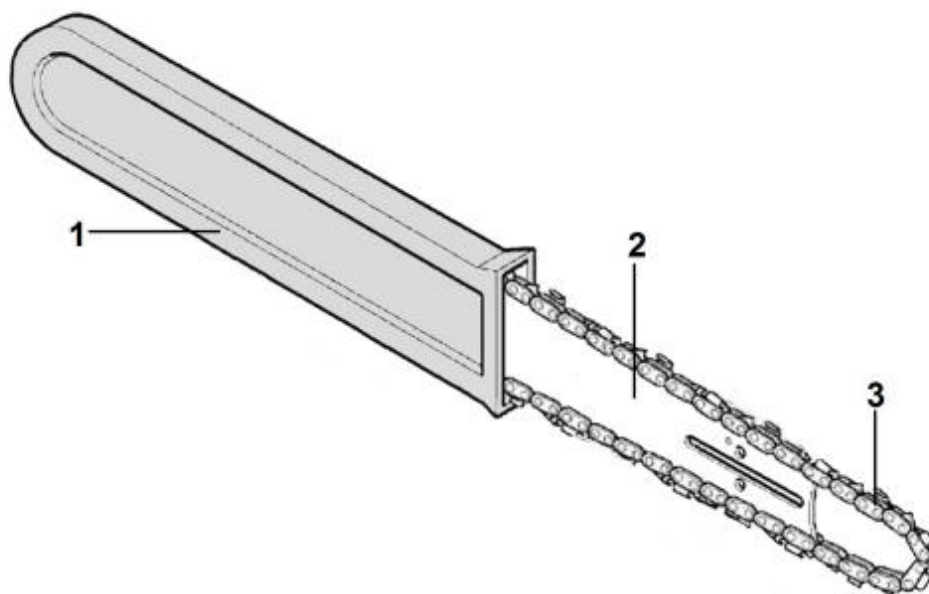

MCV 4000 - DECAL / BAR / CHAINE GROUP