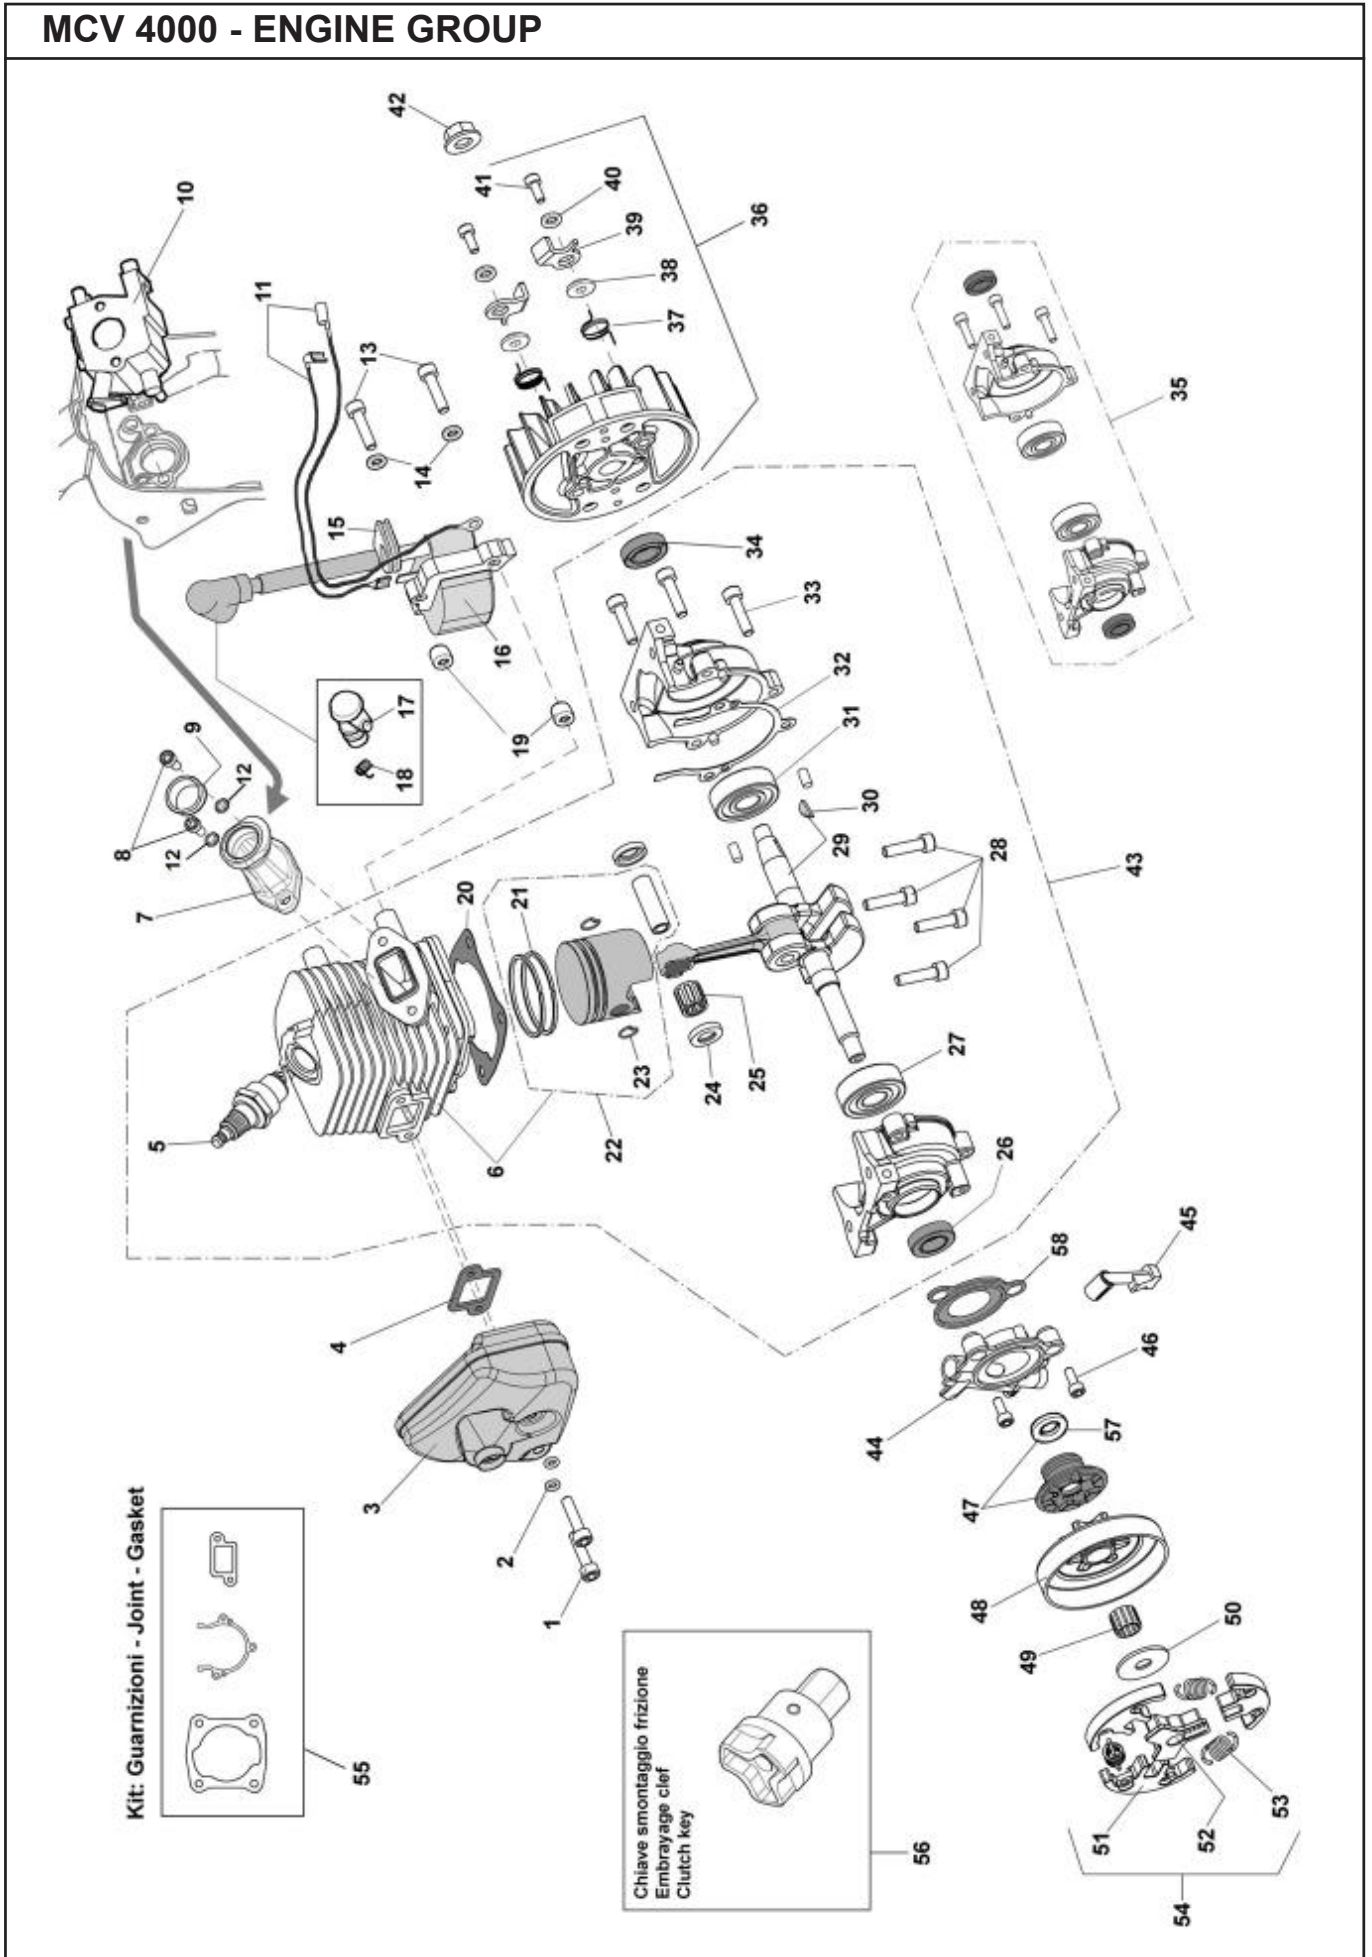

MCV 4000 - ENGINE GROUP

MCV 4000 - ENGINE GROUP			
Ref.	Code	Description	Qty
001	020929	SCREW	2
002	020191	WASHER	2
003	036492	SILENCER	1
004	036615	GASKET	1
005	021813	SPARK PLUG	1
006	036610	KIT: CYL. + PIST.	1
007	035866	COLLECTOR	1
008	020277	SCREW	2
009	035292	RING	1
010	036422	CARBUR. (HD)	1
011	036335	KIT: WIRE	1
012	020278	WASHER	2
013	021463	SCREW	2
014	031184	WASHER	2
015	036045	RUBBER	1
016	035939	COIL	1
017	035827	S. P. COVER	1
018	036086	SPRING	1
019	035949	SPACER	2
020	035904	GASKET	1
021	20019	RING	1
022	036147	KIT: PISTON	1
023	021312	SNAP RING	2
024	021310	SPACER	2
025	021326	BEARING	1
026	020640	SEAL	1
027	020641	BEARING	1
028	020001	SCREW	4
029	036042	CRANKSHAFT	1
030	035914	WOODRUFF K.	1
031	020641	BEARING	1
032	035887	GASKET	1
033	021848	SCREW	3
034	020640	SEAL	1
035	036030	KIT: CARTER	1
036	036031	FLYWHEEL	1
037	035935	SPRING	2
038	035900	SPACER	2
039	035934	LEVER	2
040	020278	WASHER	2
041	021192	SCREW	2
042	020058	NUT	1
043	036611	SHORT BLOCK	1
044	035895	COM. PUMP	1
045	035869	RUBBER	1
046	021460	SCREW	2
047	036512	SCREW (3/8")	1
048	035989	DRUM (3/8")	1
049	020026	BEARING	1
050	035879	WASHER	1
051	035876	KIT(3) : SHOE	1
052	035875	HUB	1
053	035877	SPRING	3
054	036023	CLUTCH	1
055	036036	KIT: GASKET	1
056	036194	CLUTCH KEY	1
057	036198	SPACER	1
058	036452	RUBBER	1