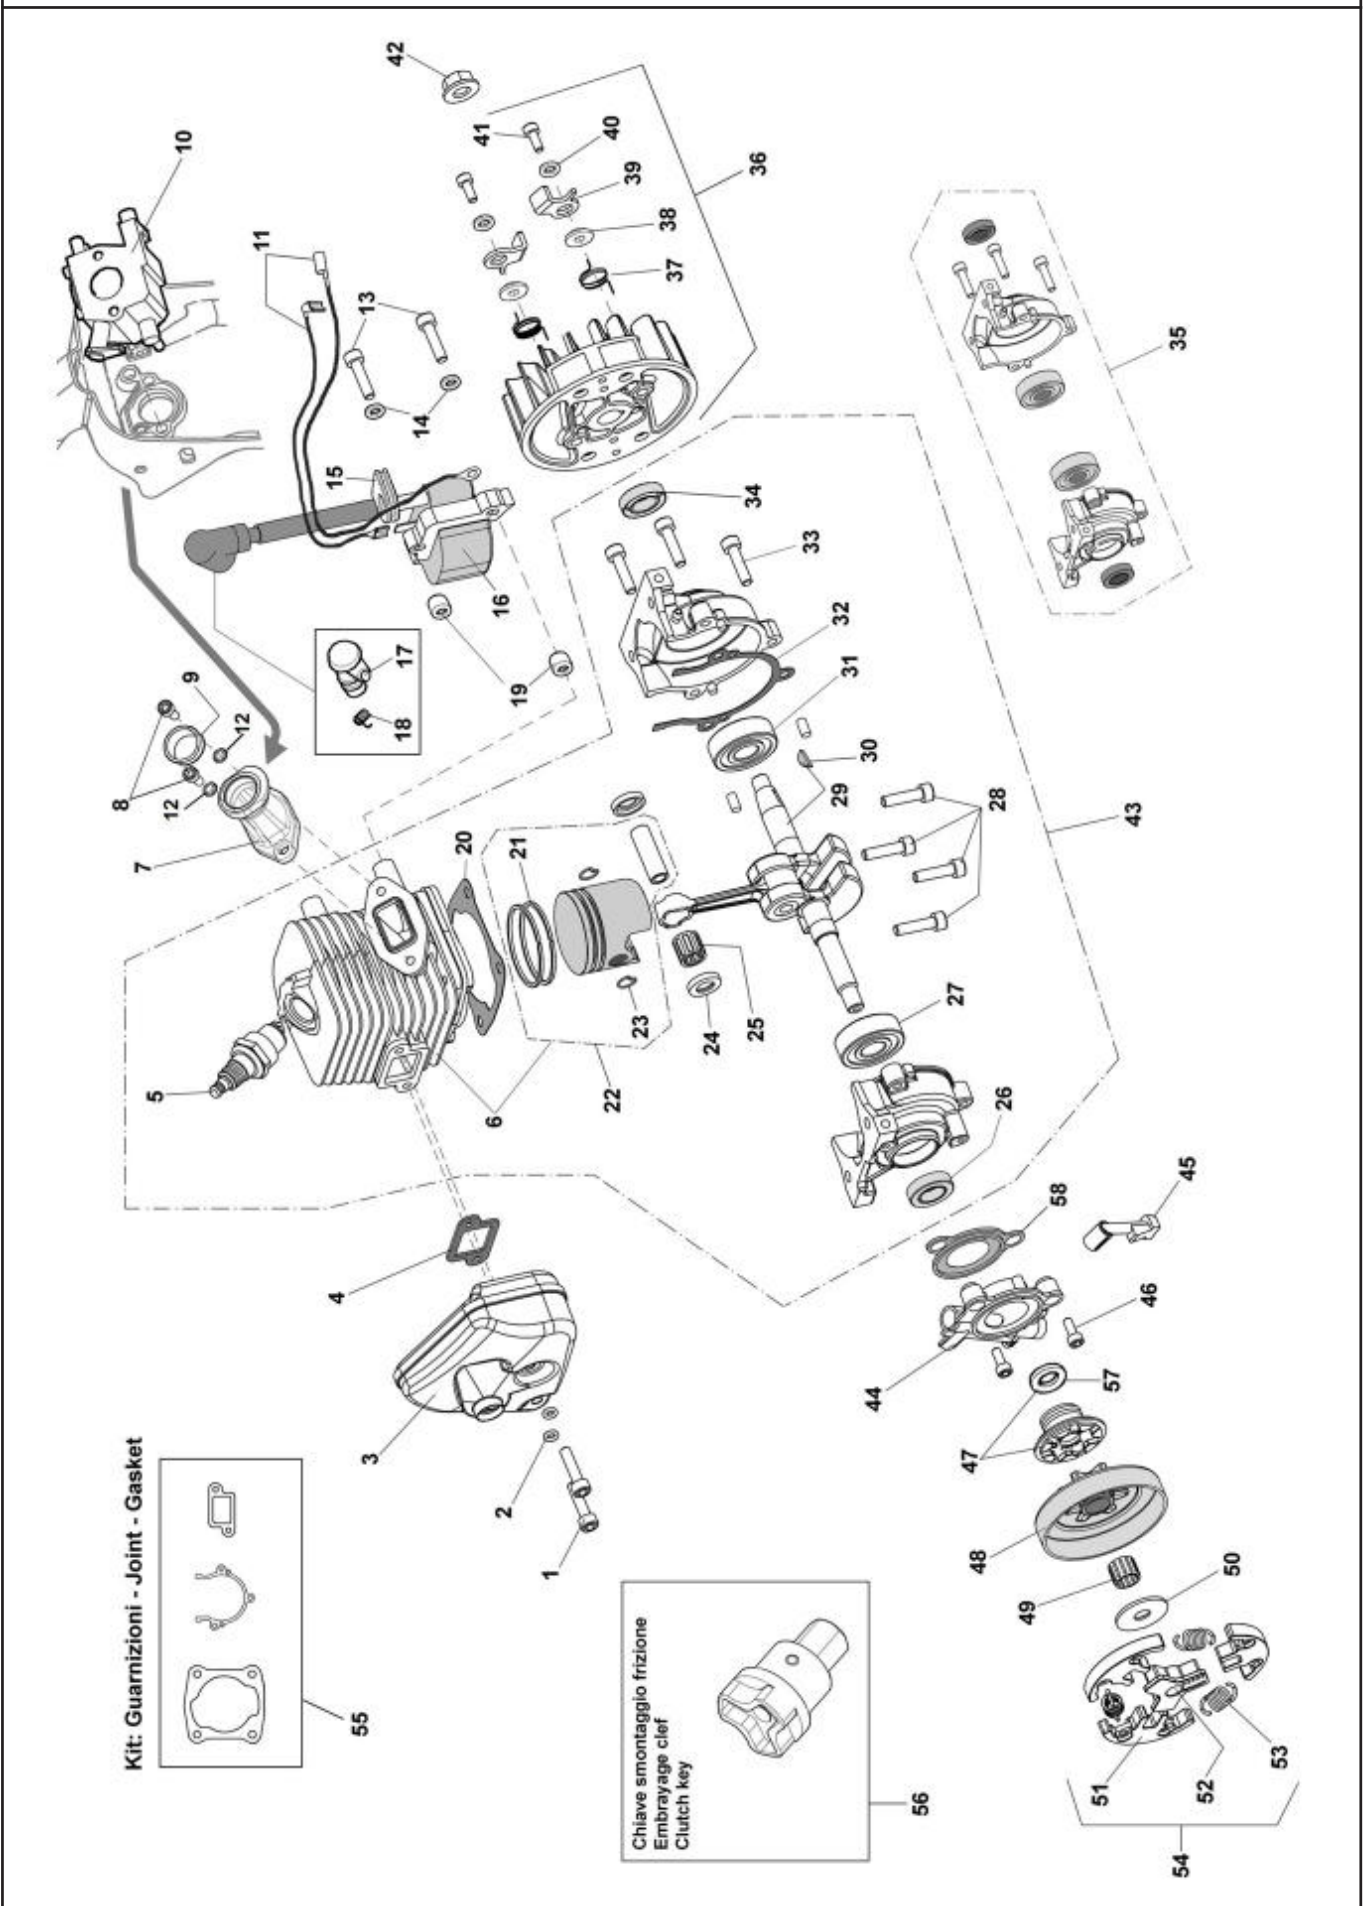

SPARE PARTS CHAINSAWS

MCV 3900
MCV 4000
MCV 5100-5600-6200

Summary

MCV 3900 - ENGINE GROUP	4
MCV 3900 - KIT GROUP	6
MCV 3900 - DECAL / BAR / CHAINE GROUP	8
MCV 4000 - ENGINE GROUP	10
MCV 4000 - KIT GROUP	12
MCV 4000 - DECAL / BAR / CHAINE GROUP	14
MCV 5100 / MCV 5600 / MCV 6200 - ENGINE GROUP	16
MCV 5100 / MCV 5600 / MCV 6200 - KIT GROUP	18
MCV 5100 / MCV 5600 / MCV 6200 - DECAL / BAR / CHAINE GROUP	20
WT71001.0.0 - CARBURETOR GROUP	22
WT71001.0.0 - CARBURETOR GROUP	24

MCV 3900 - ENGINE GROUP

MCV 3900 - ENGINE GROUP

Ref.	Code	Description	Qty	Ref.	Code	Description	Qty
001	020929	SCREW	2	031	020641	BEARING	1
002	020191	WASHER	2	032	035887	GASKET	1
003	036492	POT D'ECHAPP	1	033	021848	SCREW	3
004	036615	GASKET	1	034	020640	SEAL	1
005	021813	SPARK PLUG	1	035	036030	KIT: CARTER	1
006	036610	KIT: CYL. + PIST.	1	036	036031	FLYWHEEL	1
007	035866	COLLECTOR	1	037	035935	SPRING	2
008	020277	SCREW	2	038	035900	SPACER	2
009	035292	RING	1	039	035934	LEVER	2
010	036422	CARBUR. (HD)	1	040	020278	WASHER	2
011	036335	KIT: WIRE	1	041	021192	SCREW	2
012	020278	WASHER	2	042	020058	NUT	1
013	021463	SCREW	2	043	036611	SHORT BLOCK	1
014	031184	WASHER	2	044	035895	COM. PUMP	1
015	036045	RUBBER	1	045	035869	RUBBER	1
016	035939	COIL	1	046	021460	SCREW	2
017	035827	S. P. COVER	1	047	036511	SCREW (1/4")	1
018	036086	SPRING	1		036512	SCREW (3/8")	
019	035949	SPACER	2	048	035995	DRUM (1/4")	1
020	035904	GASKET	1		035989	DRUM (3/8")	
021	20019	RING	1	049	020026	BEARING	1
022	036147	PISTON	1	050	035879	WASHER	1
023	021312	SNAP RING	2	051	035876	KIT(3) : SHOE	1
024	021310	SPACER	2	052	035875	HUB	1
025	021326	BEARING	1	053	035877	SPRING	3
026	020640	SEAL	1	054	036023	CLUTCH	1
027	020641	BEARING	1	055	036036	KIT: GASKET	1
028	020001	SCREW	4	056	036194	CLUTCH KEY	1
029	036042	CRANKSHAFT	1	057	036198	SPACER	1
030	035914	WOODRUFF K.	1	058	036452	RUBBER	1