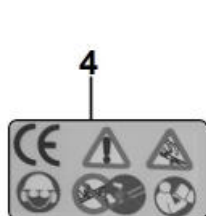

MCV5100 / MCV 5600 / MCV 6200 - DECAL / BAR / CHAINE GROUP

MCV5100 / MCV 5600 / MCV 6200 - DECAL / BAR / CHAINE GROUP

Ref.	Code	Description	Qty
001	031472	GUARD	1
002	035970	BAR (40cm - .325 - 1,3)	1
	035971	BAR (45cm - .325 - 1,5)	1
	035972	BAR (40cm - .325 - 1,5)	1
	036337	BAR (45cm - 3/8" - 1,5)	1
	035979	BAR (50cm - 3/8" - 1,5)	1
003	035974	CHAINE (66 - .325 - 1,3)	1
	035975	CHAINE (72 - .325 - 1,5)	1
	035976	CHAINE (66 - .325 - 1,5)	1
	036338	CHAINE (64 - 3/8" - 1,5)	1
	035980	CHAINE (72 - 3/8" - 1,5)	1

Ref.	Code	Description	Qty
004	036102	DECAL	1
005	022189	DECAL	1
006	022188	DECAL	1
007	023679	DECAL	1
008	036719	DECAL	1
009	036720	DECAL	1
010	036721	DECAL	1
011	036718	DECAL	1
012	035908	KIT: TOOL	1