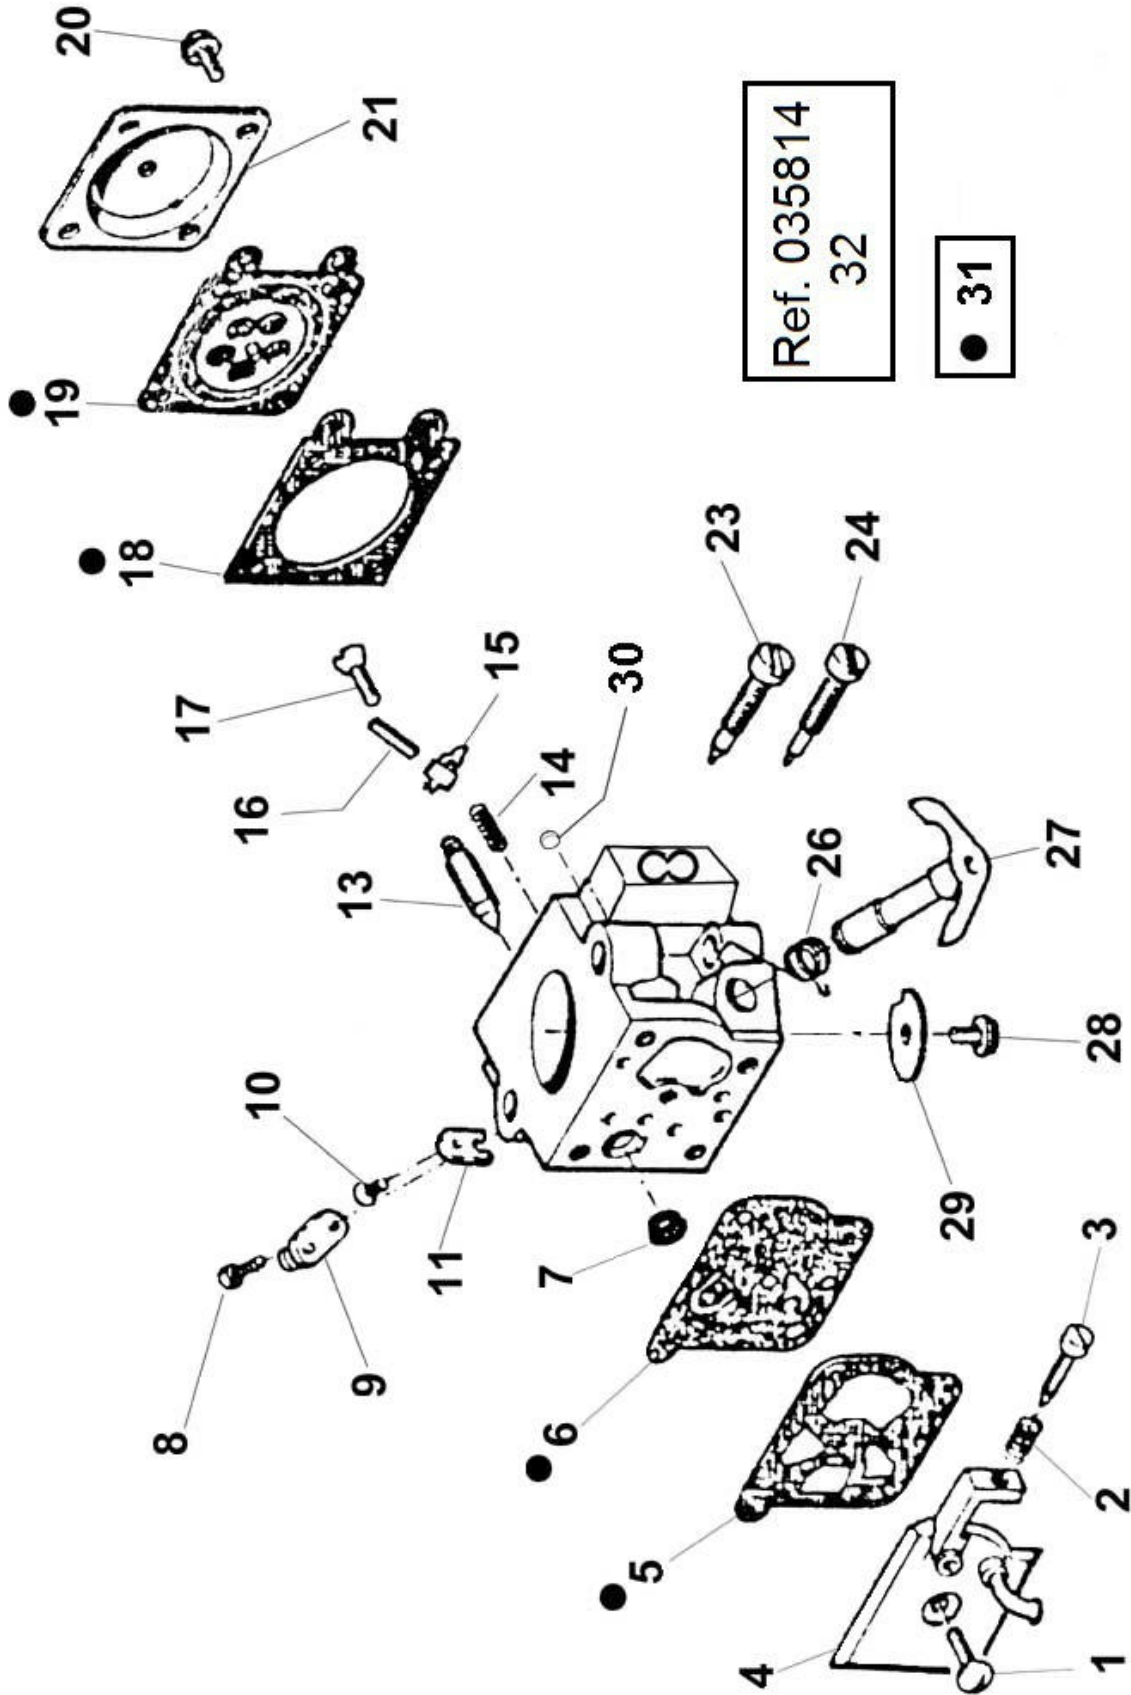

WT 71001.0.0 - CARBURETOR GROUP

WT 71001.0.0 - CARBURETOR GROUP

Ref.	Code	Description	Qty
001	035190	SCREW	1
002	035189	SPRING	1
003	035188	SCREW	1
004	035597	COVER	1
005	035186	GASKET	1
006	035185	DIAPHRAGM	1
007	020245	FILTER	1
008	035183	SCREW	1
009	035182	LEVER	1
010	035173	SCREW	1
011	035519	CLIP	1
013	020243	PIN	1
014	035165	SPRING	1
015	020239	LEVER	1

Ref.	Code	Description	Qty
016	020241	PIN	1
017	035167	SCREW	1
018	035170	GASKET	1
019	020237	DIAPHRAGM	1
020	035173	SCREW	4
021	035172	COVER	1
023	035982	ADJUSTING SCREW	1
024	035982	ADJUSTING SCREW	1
026	035177	SPRING	1
027	035520	PIN	1
028	035183	SCREW	1
029	035332	VALVE	1
030	041164	PLUG	1
031	035823	DIAPH.	1