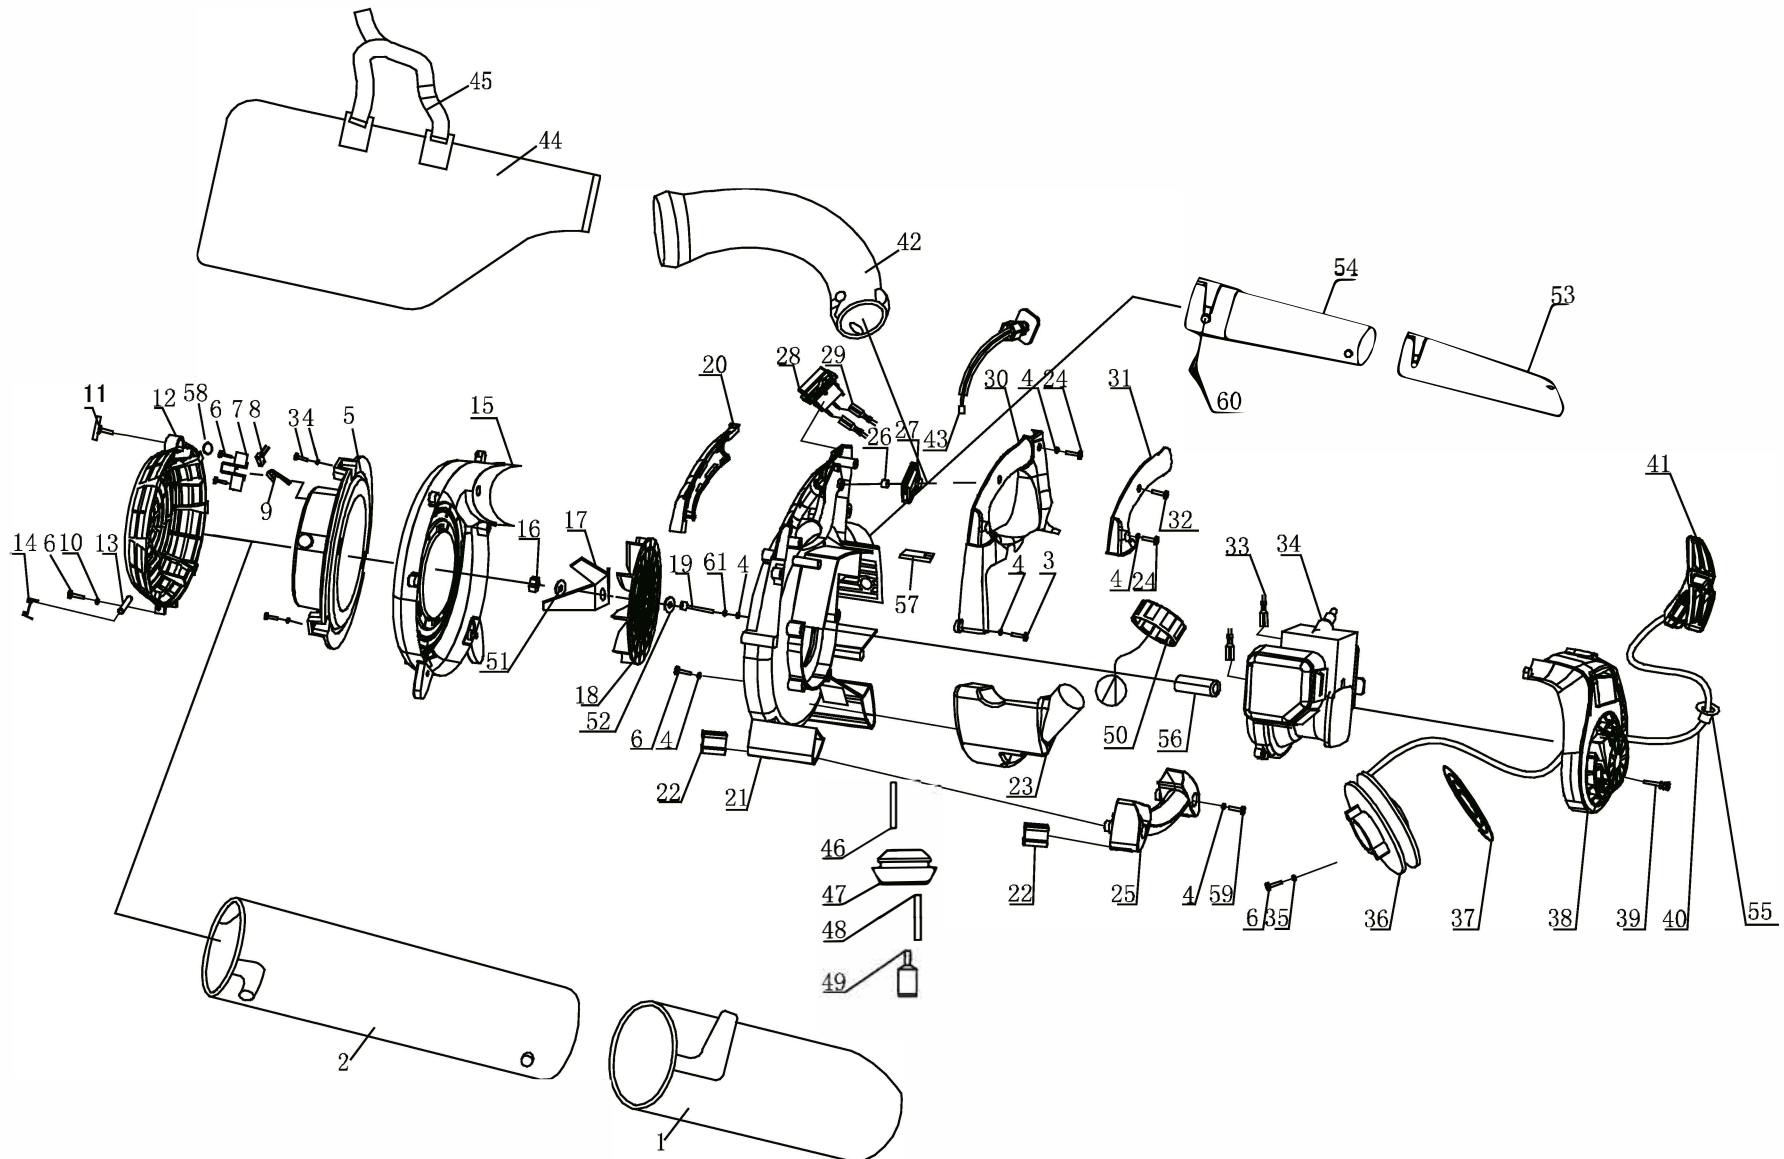

SOFFIATORE/ASPIRATORE EBV260BN (FIG.2)

LISTA PARTI SOFFIATORE/ASPIRATORE EBV260BN (FIG.2)

RIF. Ser.No.	CODICE Erp No.	DESCRIZIONE Part Name	Q.TA Qty
2-1	CG5307	TUBO ASPIRAZIONE 1 INHALE PIPE NO.1	1
2-2	CG5308	TUBO ASPIRAZIONE 2 INHALE PIPE NO.2	1
2-3	CG4342	VITE M5x16 SCREW M5x16	14
2-4	CG6536	RONDELLA 5 WASHER 5	24
2-5	CG5318	COPERCHIO DI CONNESSIONE CONNECT COVER	1
2-6	CG4388	VITE M5x10 SCREW M5x10	6
2-7	CG5315	CONNETTORE COPERCHIO SIC. CONNECTER SAFETY COVER	1
2-8	CG5299	INTERRUTTORE DI SICUREZZA SAFETY SWITCH	1
2-9	CG5310	PULSANTE CONNESSIONE BUTTON CONNECTER	1
2-10	CG4263	RONDELLA 6 WASHER 6	1
2-11	CG1000	VITE COPERCHIO SCREW	1
2-12	CG5313	COPERCHIO VENTOLA FAN NET COVER	1
2-13	CG5282	SPINOTTO COPERCHIO VENTOLA WREST SPRING SHAFT	1
2-14	CG5281	MOLLA COPERCHIO VENTOLA WREST SPRING	1
2-15	CG5312	COCLEA POSTERIORE REAR COCHLEA CASS	1
2-16	CG4243	DADO M8x1 NUT M8x1	1
2-17	CG4111	COLTELLO SHATTER TOOTH	1
2-18	CG5317	VENTOLA IMPELLER	1
2-19	CG4373	VITE M5x30 SCREW M5x30	4
2-20		GOMMA IMPUGNATURA SX LEFT HANDLE RUBBER COVER	1
2-21	CG5311	COCLEA ANTERIORE FRONT COCHLEA CASE	1
2-22	CG5283	GOMMINO ANTIVIBRANTE PEDESTAL	4
2-23	CG5316	SERBATOIO MISCELA FUEL TANK	1
2-24	CG3310	VITE M5x20 SCREW M5x20	2
2-25	CG5304	IMPUGNATURA INFERIORE LOWER HANDLE	1

RIF. Ser.No.	CODICE Erp No.	DESCRIZIONE Part Name	Q.TA Qty
2-26	CG5280	PERNO LEVA ACCELERATORE THROTTLE LEVER SHAFT	1
2-27	CG5305	LEVA ACCELERATORE THROTTLE LEVER HANDLE	1
2-28	CG5292	PULSANTE STOP STOP SWITCH COMP	1
2-29	CG5295	CAVO STOP SHORT STOP WIRE	2
2-30	CG5303	IMPUGNATURA SUPERIORE UPPER HANDLE	1
2-31	CG5285	GOMMA IMPUGNATURA DX RIGHT HANDLE RUBBER COVER	1
2-32	CG6622	VITE 4,2x10 ST4.2x10	1
2-33	CG0957	CAVO STOP STOP WIRE	1
2-34		MOTORE GASOLINE ENGINE	1
2-35	CG4109	RONDELLA WASHER	1
2-36	CG5349	PULEGGIA AVVIAMENTO STARTER ROPE REEL	1
2-37	CG8973	MOLLA PULEGGIA AVVIAMENTO COLE SPRING	1
2-38	CG7032	CARTER AVVIAMENTO VOLUTE CASE	1
2-39	CG4483	VITE M5x30 SCREW M5x30	3
2-40	CG3517	FUNE AVVIAMENTO STARTER ROPE	1
2-41	CG6265	IMPUGNATURA AVVIAMENTO STARTER HANDLE	1
2-42	CG5309	TUBO SACCO RACCOLTA TAIL PIPE	1
2-43	CG5296	CAVO GAS THROTTLE WIRE COMP	1
2-44	CG5293	SACCO RACCOLTA LEAVES ASSY	1
2-45	CG5294	CINGHIONE HARNES ASSY	1
2-46	CG8600	TUBO RITORNO MISCELA (L=70) RETURN FUEL PIPE(L=70)	1
2-47	CG0709	GOMMINO PASSATUBO MISCELA FUEL PIPE RUBBER BUNG	1
2-48	CG2718	TUBO MISCELA (L=220) INLET FUEL PIPE(L=220)	1
2-49	CG0554	FILTRO MISCELA FILTER CLEANER	1
2-50	CG6632	TAPPO SERBATOIO LID ASSY	1