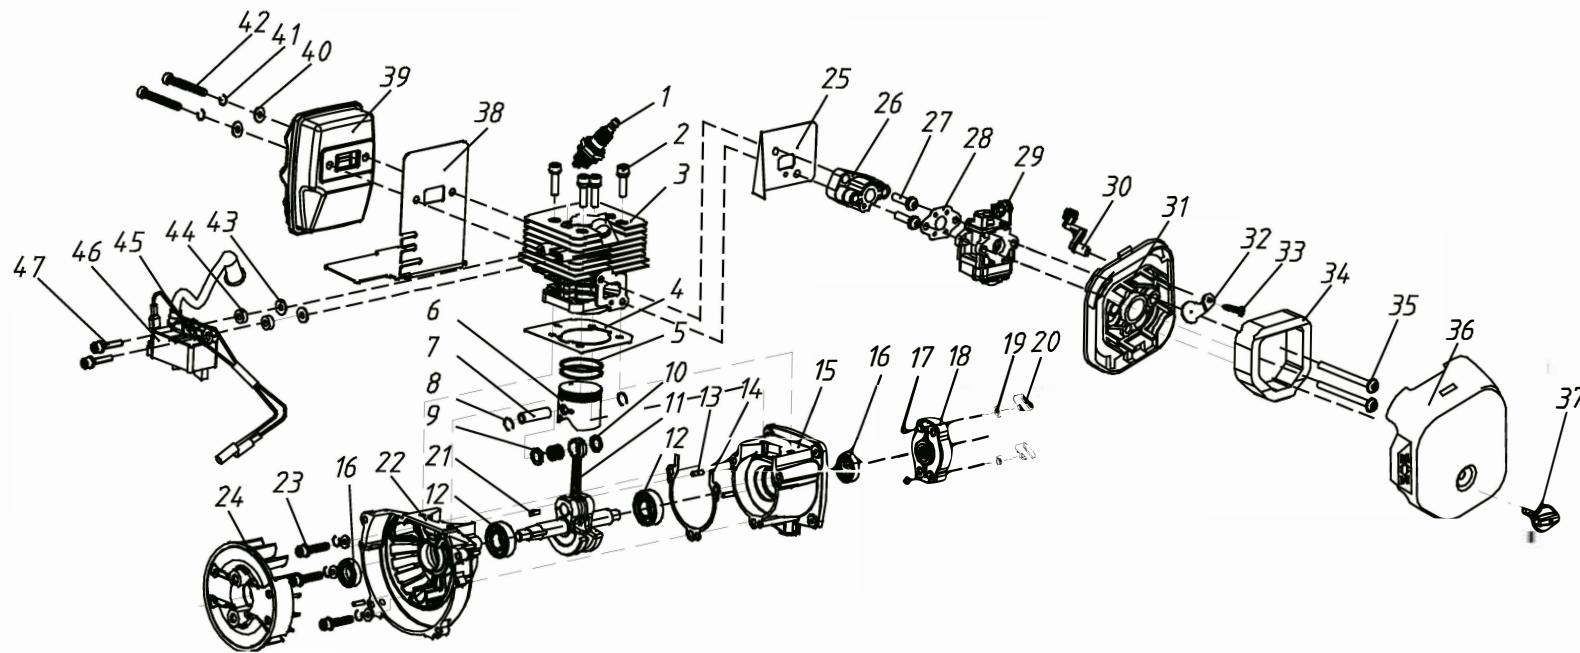

MOTORE SOFFIATORE/ASPIRATORE EBV260BN (1E34FBN) FIG.1

MOTORE SOFFIATORE/ASPIRATORE EBV260BN (1E34FBN) FIG.1

RIF. Ser.No.	CODICE Erp No.	DESCRIZIONE Part Name	Q.TA Qty
1	CG3480	candela RCJ6Y Spark plug RCJ6Y	1
2	CG5711	vite M5x20 Bolt M5X20	4
3	CG0956	cilindro Cylinder	1
4	CG7431	guarnizione cilindro Gasket.cylinder	1
5	CG0508	fasce elastiche Ring.piston	2
6	CG6457	pistone Piston	1
7	CG0513	spinotto pistone 8x28 Pin.piston 8X28	1
8	CG4555	fermo spinotto Ring_snap	2
9	CG0498	gabbia a rulli 8x11x9 Needle bearing	1
10	CG3355	distanziale gabbia a rulli Washer.thrust	2
11	CG4653	albero motore Crank shaft assy	1
12	CG0473	cuscinetto 6001 Bearing 6001/P5	2
13	CG4567	spina centraggio 3x10 PIN B3X10	2
14	CG7433	guarnizione carter motore Gasket.crankcase	1
15	CG7438	carter motore lato avviamento Rear crankcase	1
16	CG0047	paraolio 12x22x7 Oil seal 12X22X7	2
17	CG6074	anello seeger Stop ring	2
18	CG6468	supporto cricchetti Starter pulley	1
19	CG5774	molla cricchetti Starter pawl spring	2
20	CG8575	cricchetti Starter pawl	2
21	CG4562	chiavetta 3x3,7x12 Woodruff key	1
22	CG7437	carter motore lato volano Front crankcase	1
23	CH4373	vite M5x30 Bolt M5X30	3
24	CG1957	volano Rotor	1
25	CG6144	guarnizione collettore Gasket.insulator	1
26	CG0377	collettore Insulator	1
27	CG1848	vite M5x20 Bolt assy M5X20	2

RIF. Ser.No.	CODICE Erp No.	DESCRIZIONE Part Name	Q.TA Qty
28	CG1154	guarnizione carburatore Gasket.carburetor	1
29	CG1067	carburatore Carburetor comp	1
30	CG1028	leva aria Choke Handle	1
31	CG1355	base filtro aria Cleaner inside cover	1
32	CG1339	otturatore aria Choke	1
33	CG4238	vite ST 4x10 Bolt ST4x10	1
34	CG0745	filtro aria Air filter element	1
35	CG4402	vite M5x60 Bolt assy M5X60	2
36	CG0963	cuffia filtro aria Cover_cleaner	1
37	CG1000	vite chiusura filtro aria Knob.cover	1
38	CG0955	guarnizione marmitta Gasket,muffler	1
39	CG0900	marmitta Muffler assy	1
40	CG6536	rondella piana 5 Washer 5	4
41	CG7813	rondella grower 5 Washer 5	4
42	CG4459	vite M5x50 SCREW M5X50	2
43	CG4451	rondella 4 Washer 4	2
44	CG3477	distanziale bobina accensione Space.ig coil	2
45	CG0957	cavo stop Stop wire	1
46	CG0919	bobina accensione Ignition coil comp	1
47	CG4242	vite M4x20 SCREW M4X20	2