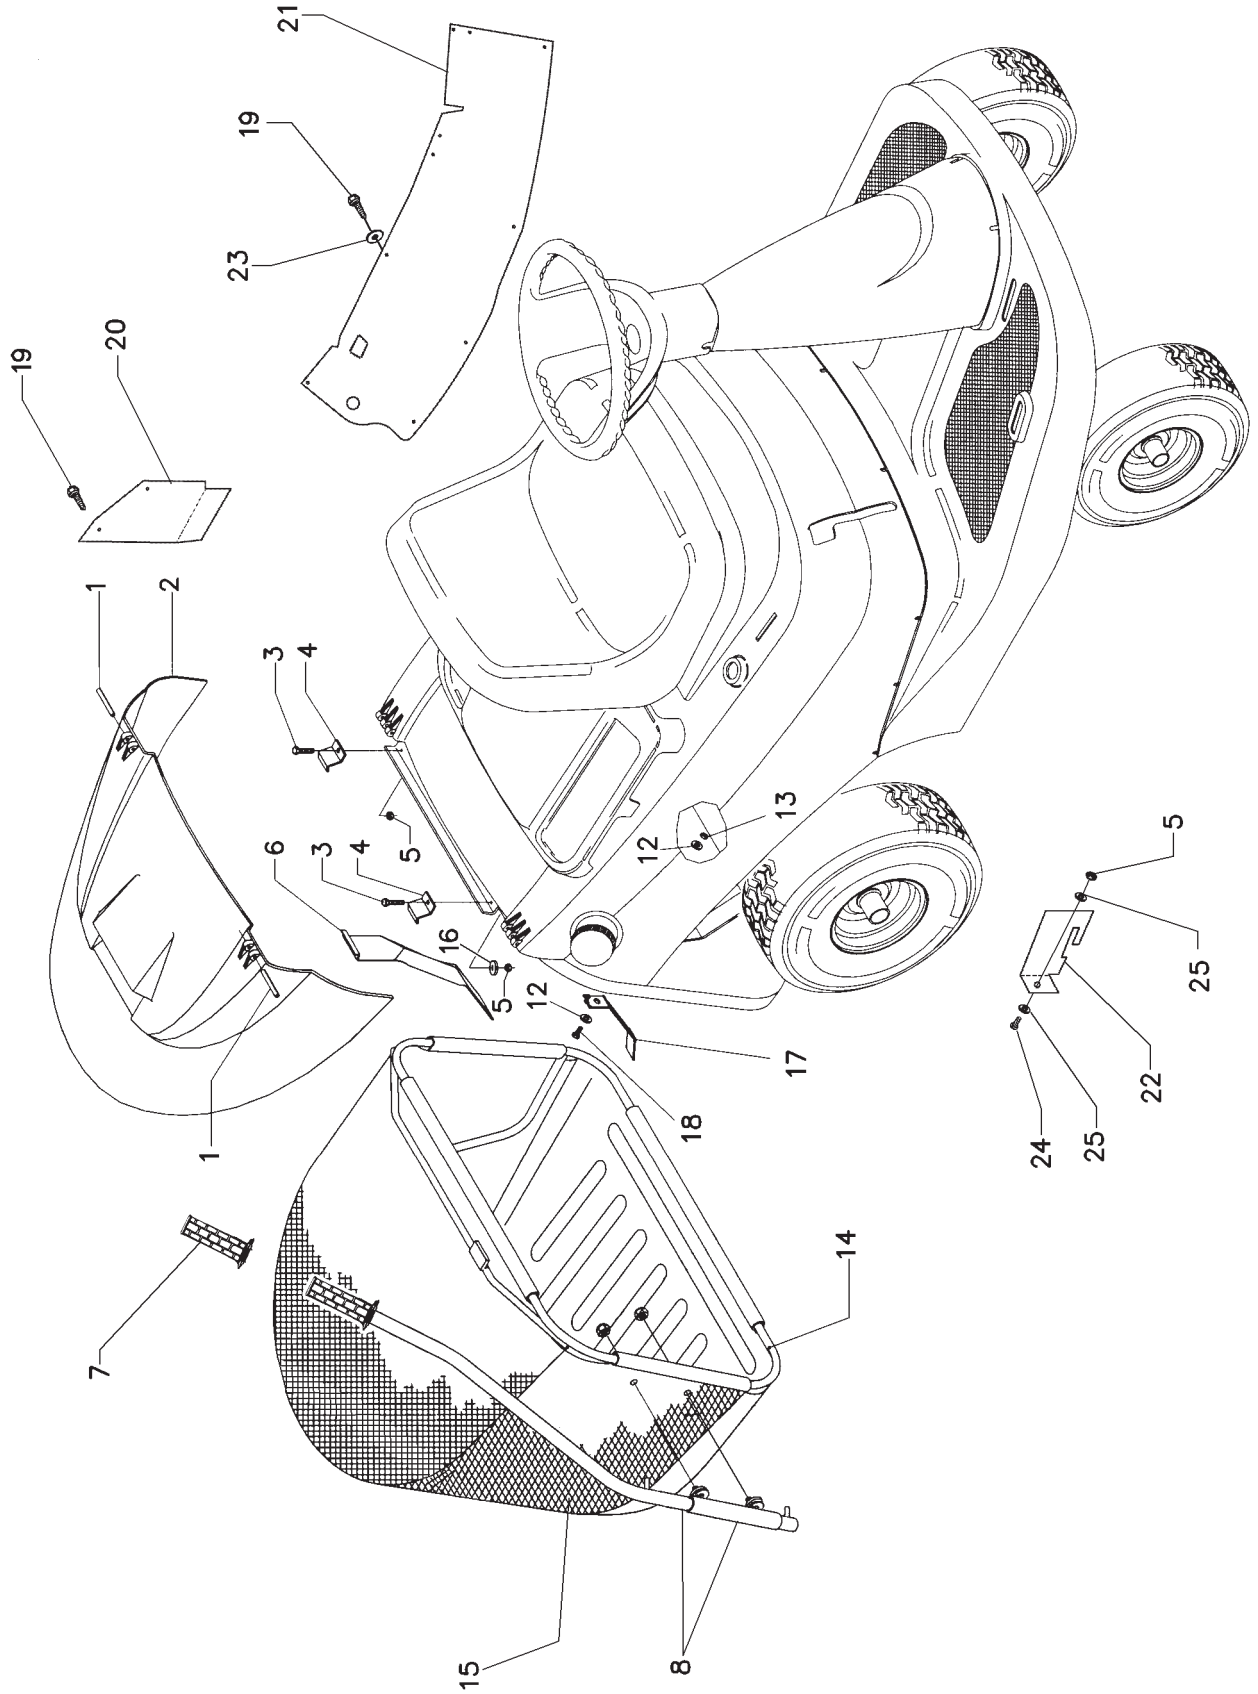

- 85.1137.000
- 34.1005.946
- 86.2097.010
- 34.1020.522
- 81.4548.000
- 34.1020.526
- 30.0010.050
- 34.1020.513
- 84.3708.000
- 81.4588.000
- 34.1020.506
- 34.1020.520
- 84.3622.000
- 34.1020.528
- 86.2483.000
- 26.0050.219
- 34.1005.651
- 34.1005.660
- 34.1005.661
- 34.1005.650
- 84.3543.000
- 86.2160.000
- 84.3619.000

- 1
- 2
- 3
- 4
- 5
- 6
- 7
- 8
- 12
- 13
- 14
- 15
- 16
- 17
- 18
- 19
- 20
- 21
- -
- 22
- 23
- 24
- 25

● SLALOM 76