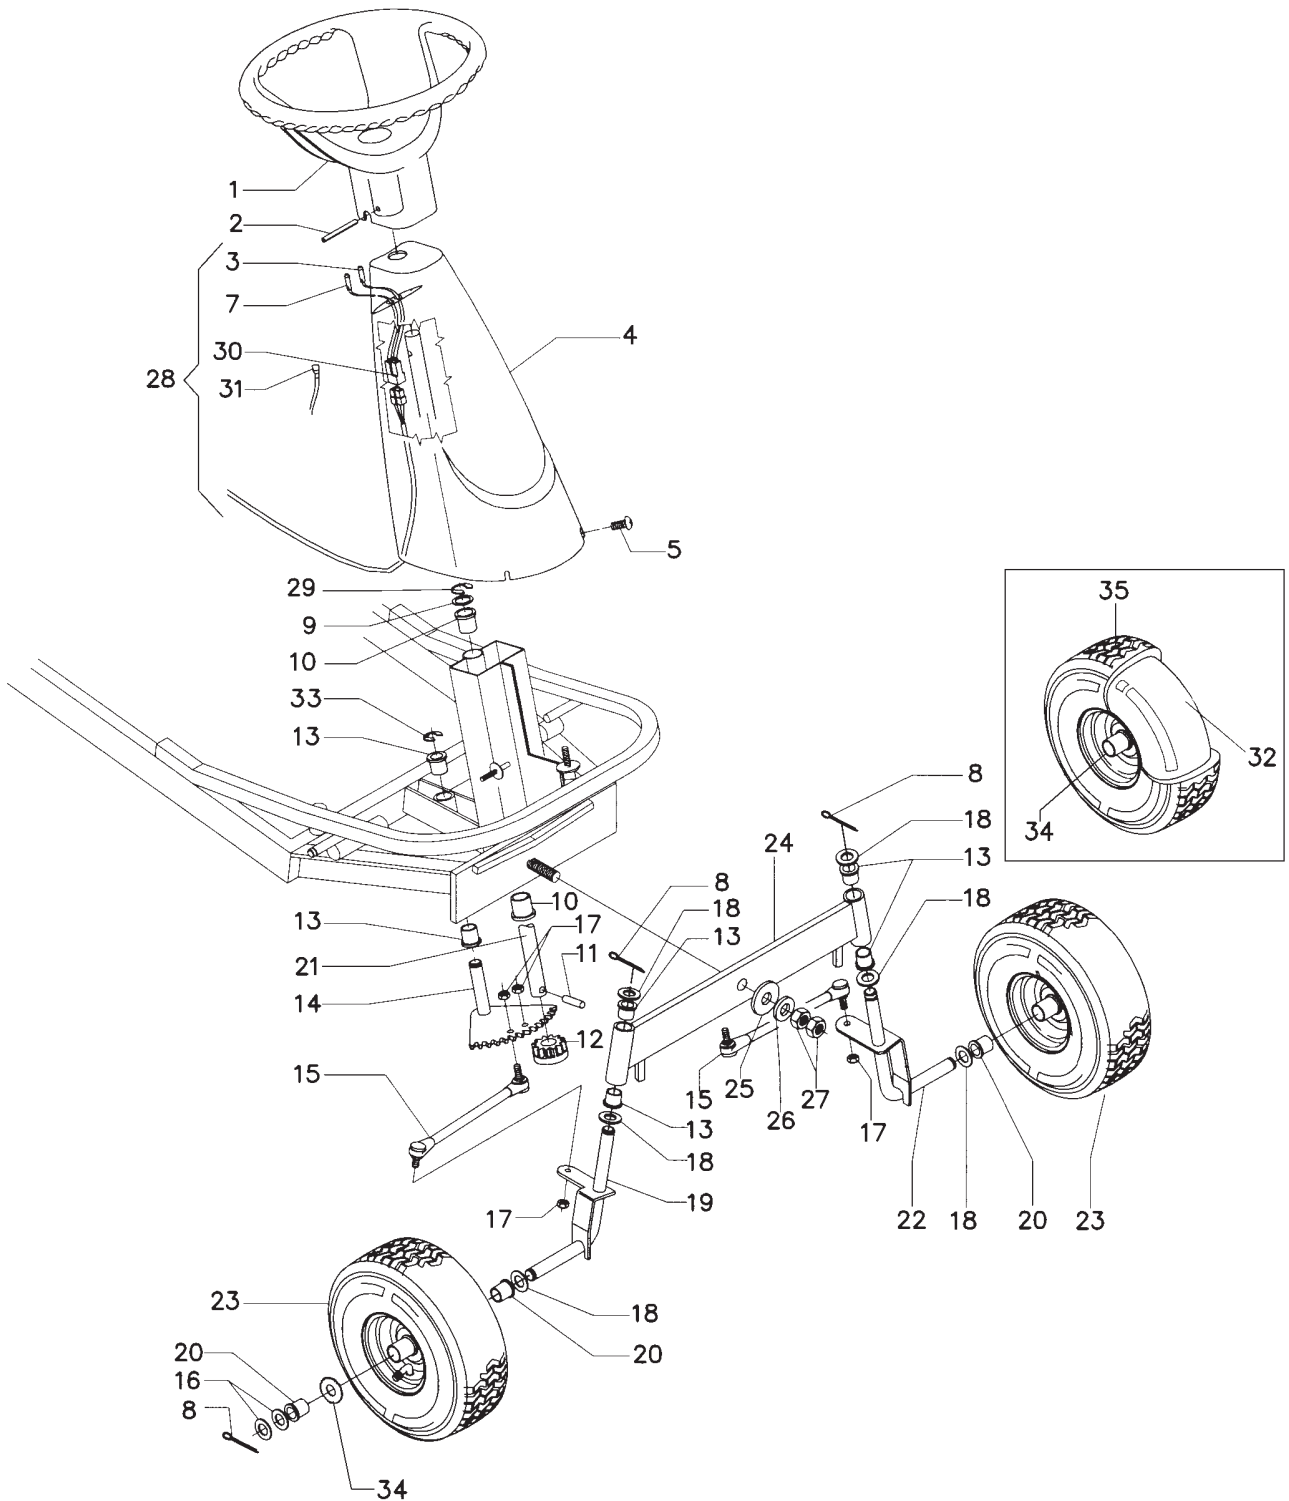

Rider Slalom & Slalom 76

***Catalogo parti di ricambio
Catalogue pieces détachées
Spare parts list
Ersatzteilliste***

1	34.1012.900	19	34.1012.135
2	85.1380.000	20	34.1012.131
3	34.1025.164	21	34.1012.124
4	34.1005.949	22	34.1012.136
5	86.3988.200	23	34.1012.127
7	34.1025.163	24	34.1012.106
8	85.1700.000	25	84.4084.500
9	27.0011.943	26	84.6000.000
10	34.1012.128	27	81.4787.000
11	85.1264.000	28	34.1025.187
12	34.1012.200	29	80.1042.000
13	34.0005.110	30	34.1025.165
14	34.1012.118	31	34.1025.166
15	34.1012.138	32	34.1012.119
16	27.0013.596	33	80.1040.060
17	81.4588.000	34	34.1012.149
18	84.3994.000	35	34.1012.129

- 85.1137.000
- 34.1005.946
- 86.2097.010
- 34.1020.522
- 81.4548.000
- 34.1020.526
- 30.0010.050
- 34.1020.513
- 84.3708.000
- 81.4588.000
- 34.1020.506
- 34.1020.520
- 84.3622.000
- 34.1020.528
- 86.2483.000
- 26.0050.219
- 34.1005.651
- 34.1005.660
- 34.1005.661
- 34.1005.650
- 84.3543.000
- 86.2160.000
- 84.3619.000

- 21 34.1020.468
- 22 84.3619.000
- 23 26.0050.237
- 27 34.1012.368
- 33 34.1012.393
- 34 34.1012.358
- 41 84.3685.000
- 43 34.1005.564
- 44 34.1005.594
- 45 34.1005.607
- 46 34.1005.608
- 34.1005.609