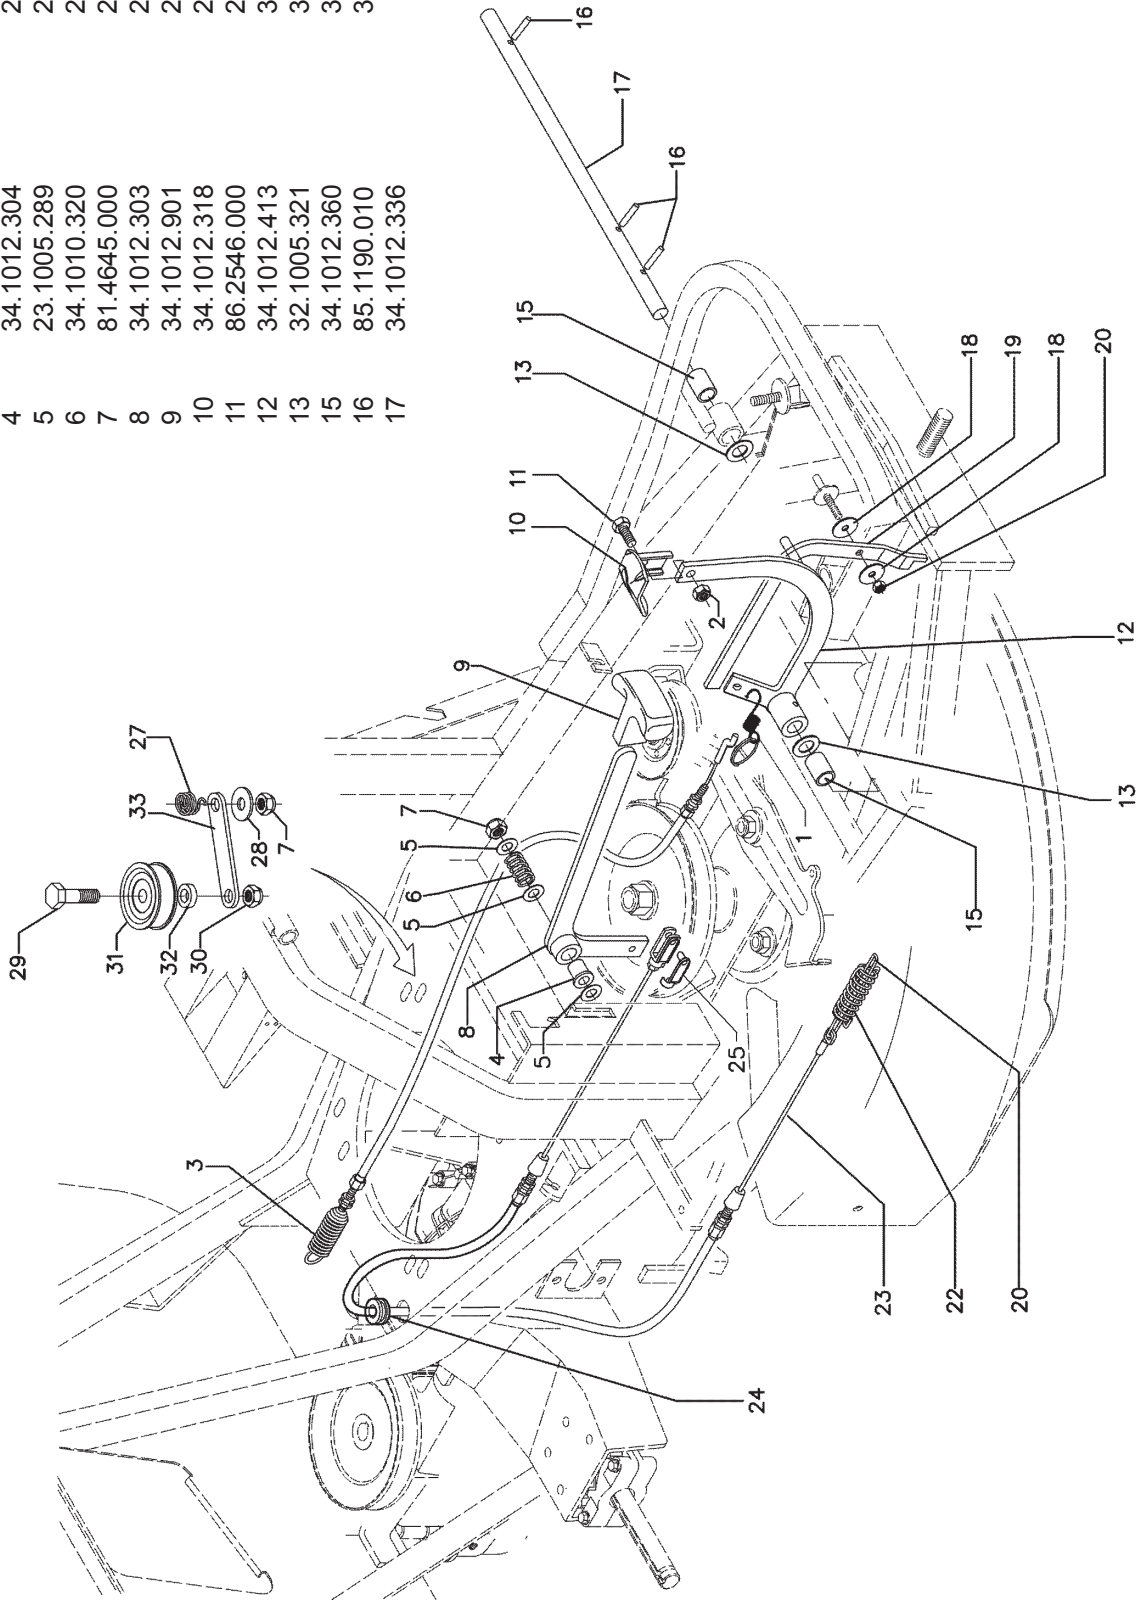

Rider Slalom & Slalom 76

***Catalogo parti di ricambio
Catalogue pieces détachées
Spare parts list
Ersatzteilliste***

1	34.1012.900	19	34.1012.135
2	85.1380.000	20	34.1012.131
3	34.1025.164	21	34.1012.124
4	34.1005.949	22	34.1012.136
5	86.3988.200	23	34.1012.127
7	34.1025.163	24	34.1012.106
8	85.1700.000	25	84.4084.500
9	27.0011.943	26	84.6000.000
10	34.1012.128	27	81.4787.000
11	85.1264.000	28	34.1025.187
12	34.1012.200	29	80.1042.000
13	34.0005.110	30	34.1025.165
14	34.1012.118	31	34.1025.166
15	34.1012.138	32	34.1012.119
16	27.0013.596	33	80.1040.060
17	81.4588.000	34	34.1012.149
18	84.3994.000	35	34.1012.129

- 1 86.2847.000
- 2 27.0010.145
- 9 85.1700.000
- 11 81.4588.000
- 12 34.1012.389
- 13 86.2546.000
- 14 34.1005.611
- 15 86.2952.000
- 16 34.1005.558
- 17 34.1005.557
- 18 34.1005.610
- 19 80.1042.000
- 20 34.0005.142

- 21 34.1020.468
- 22 84.3619.000
- 23 26.0050.237
- 27 34.1012.368
- 33 34.1012.393
- 34 34.1012.358
- 41 84.3685.000
- 43 34.1005.564
- 44 34.1005.594
- 45 34.1005.607
- 46 34.1005.608
- 34.1005.609

Destro - Right
Recht - Droite

Sinistro - Left
Link - Gauche

- | | | | |
|----|-------------|----|-------------|
| 1 | 34.1012.436 | 18 | 84.3622.000 |
| 2 | 81.4588.000 | 19 | 34.1012.342 |
| 3 | 34.1012.355 | 20 | 81.4548.000 |
| 4 | 34.1012.304 | 21 | 34.1012.309 |
| 5 | 23.1005.289 | 22 | 34.1012.307 |
| 6 | 34.1010.320 | 23 | 34.1012.310 |
| 7 | 81.4645.000 | 24 | 22.0010.910 |
| 8 | 34.1012.303 | 25 | 80.7021.000 |
| 9 | 34.1012.901 | 27 | 34.1012.433 |
| 10 | 34.1012.318 | 28 | 84.3818.000 |
| 11 | 86.2546.000 | 29 | 86.3946.070 |
| 12 | 34.1012.413 | 30 | 81.4703.000 |
| 13 | 32.1005.321 | 31 | 26.0005.906 |
| 15 | 34.1012.360 | 32 | 33.0020.124 |
| 16 | 85.1190.010 | 33 | 34.1012.430 |
| 17 | 34.1012.336 | | |