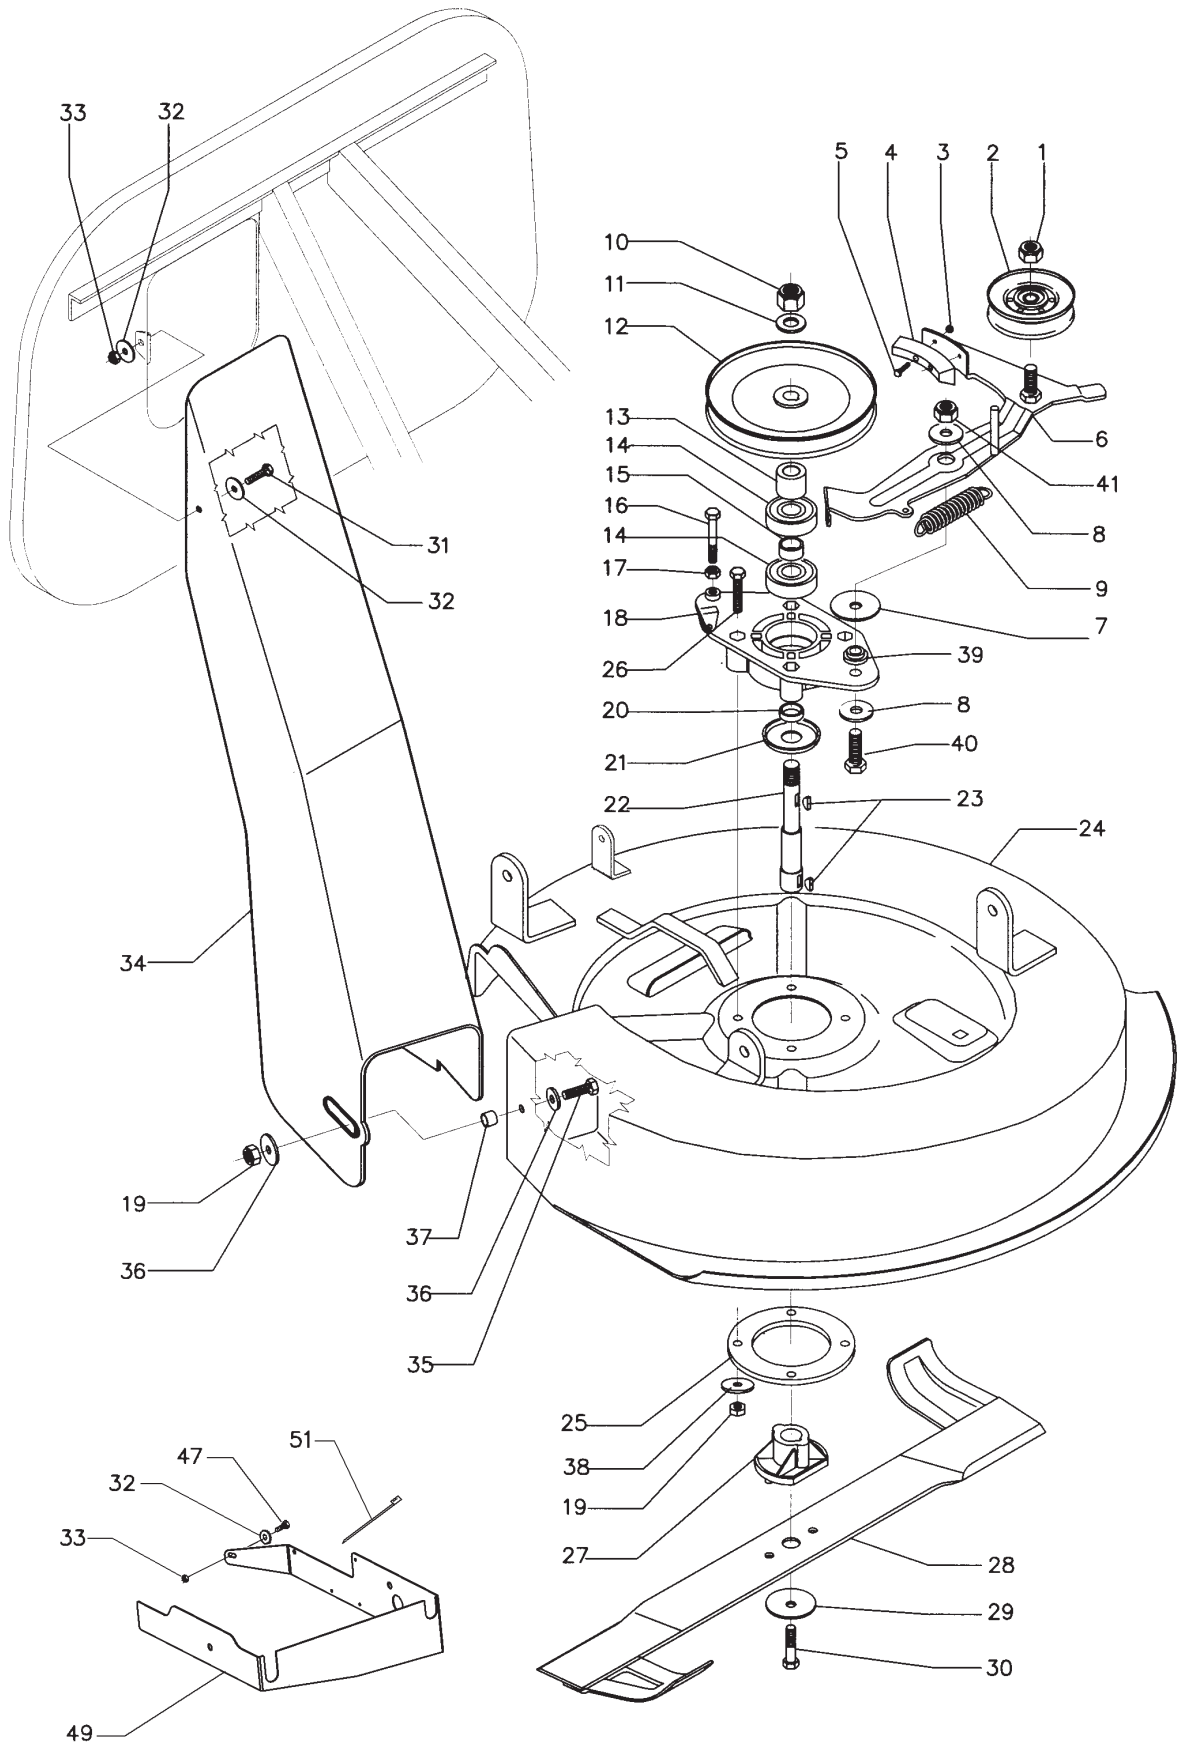

1	81.4703.000	21	23.0330.209	41	81.4702.000
2	34.0020.111	22	34.1020.350	42	34.1020.550 ●
3	81.4530.080	23	26.0050.202	43	34.1020.552 ●
4	34.1020.370	24	34.1020.500 ○	45	34.1020.548 ●
5	86.1931.010	25	34.1020.349	46	34.1020.540 ●
6	34.1020.363	26	86.2845.000	47	86.2160.000 ○
7	34.1020.366	27	34.0020.120	48	86.2556.000 ●
8	84.3884.000	28	34.1020.130 ○	49	34.1005.655 ●
9	34.1020.369 ○	29	84.6000.300	-	34.1005.656 ○
10	81.4794.000	30	86.2439.000	50	50.0025.927 ●
11	84.3994.000	31	86.2097.010	51	81.7642.000 ○
12	34.0020.109	32	84.3619.000	54	34.1020.135 ●
13	32.1005.217	33	81.4548.000	55	34.1020.368 ●
14	81.2648.000	34	34.1020.900	56	34.1020.575 ●
15	34.1020.352	35	86.2724.000	57	34.1020.558 ●
16	86.2952.000	36	84.3713.000	58	86.1930.000 ●
17	81.4580.000	37	22.0005.212	59	81.4530.080 ●
18	34.1020.060	38	84.3685.000	○	Mod. 67
19	81.4588.000	39	34.1020.365	●	Mod. 76
20	34.1020.353	40	86.3750.000