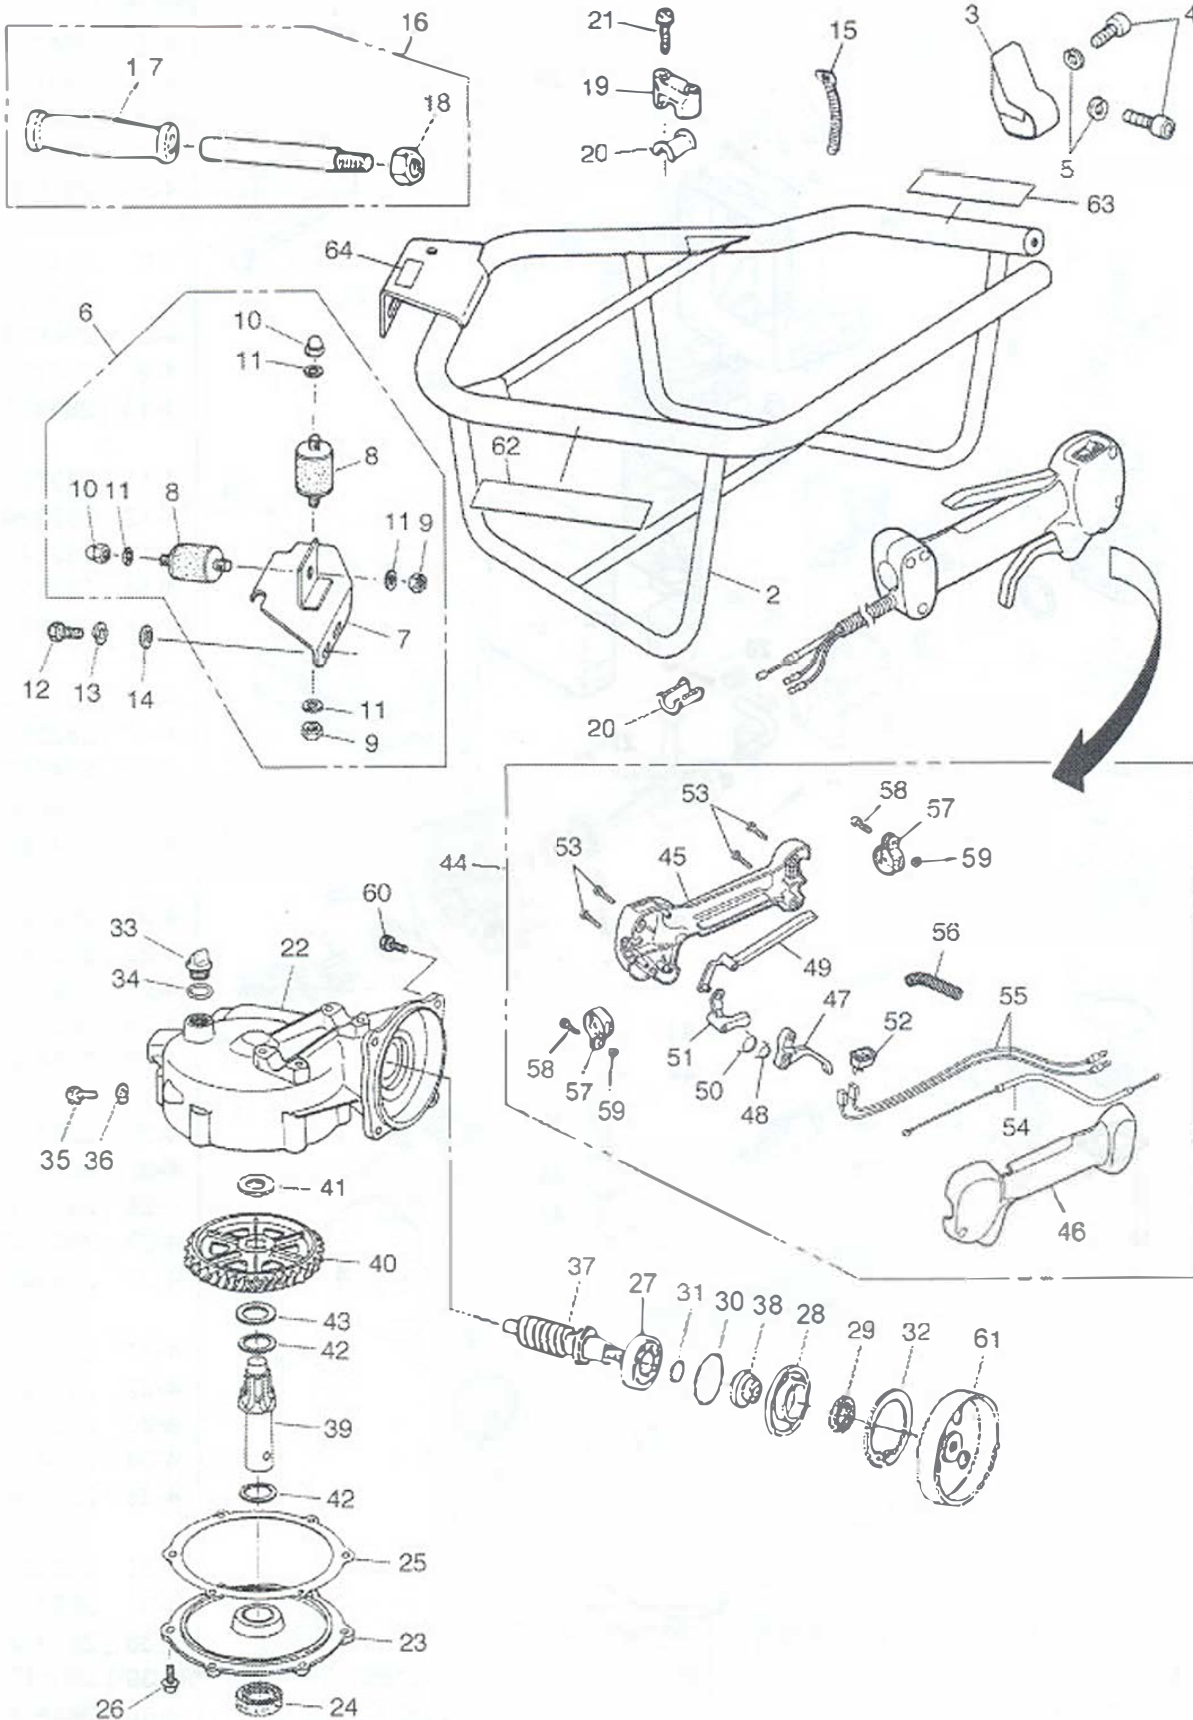

PARTS LIST

1. MAG500RS FRAME, GEARCASE

Ref.No.	Part No.
1-1	363518
1-2	230000
1-3	230001
1-4	087925
1-5	012503
1-6	229993
1-7	229994
1-8	229995
1-9	081030
1-10	229996
1-11	012502
1-12	229997
1-13	229998
1-14	229999
1-15	230002
1-16	230003
1-17	230004
1-18	081069
1-19	230005
1-20	230006
1-21	092556
1-22	230008
1-23	230009
1-24	230010
1-25	230011
1-26	092001
1-27	230012
1-28	230013
1-29	230014
1-30	230015
1-31	230016
1-32	056967
1-33	230017
1-34	230018
1-35	230019
1-36	230020
1-37	230021
1-38	230022
1-39	230023
1-40	230024
1-41	230025
1-42	230026
1-43	230027
1-44	230654
1-45	230655

Ref.No.	Part No.
1-62	229955
1-63	229951
1-64	228043

Ref.No.	Part No.
1-58	230043
1-59	230662
1-60	092552
1-61	229856

Ref.No.	Part No.
1-54	230039
1-55	230661
1-56	230041
1-57	230042

Ref.No.	Part No.
1-50	230035
1-51	230660
1-52	230037
1-53	230038

Ref.No.	Part No.
1-46	230656
1-47	230657
1-48	230658
1-49	230659